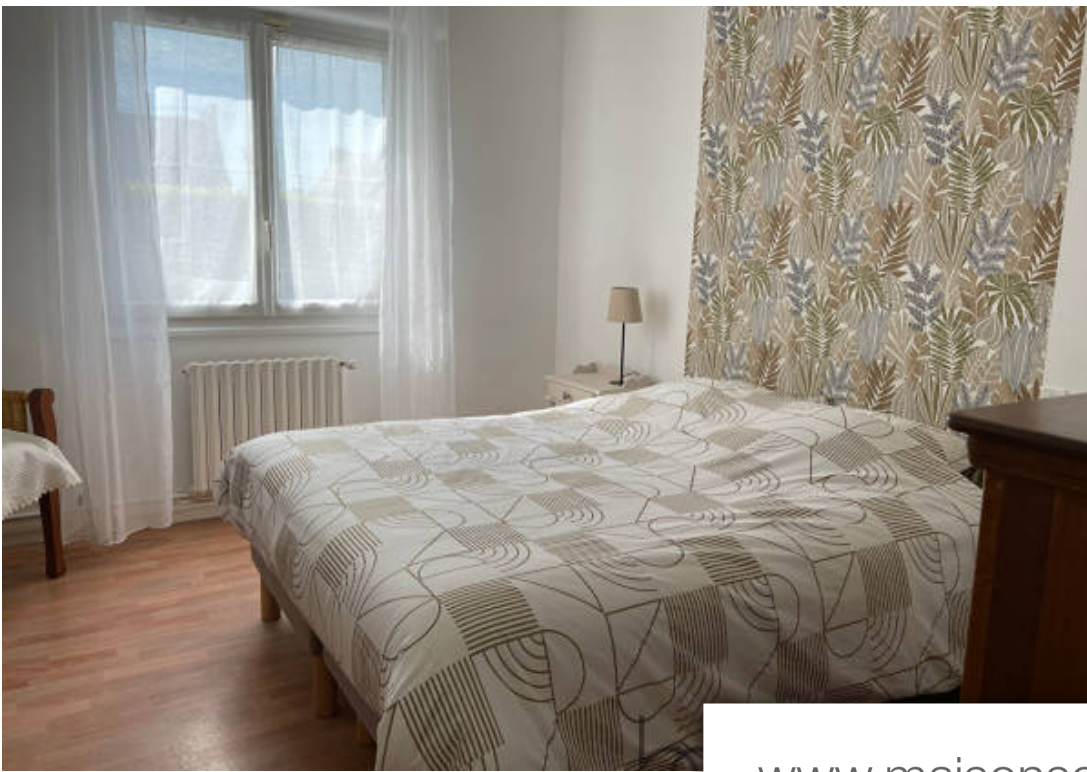

www.maisonsetappartements.fr