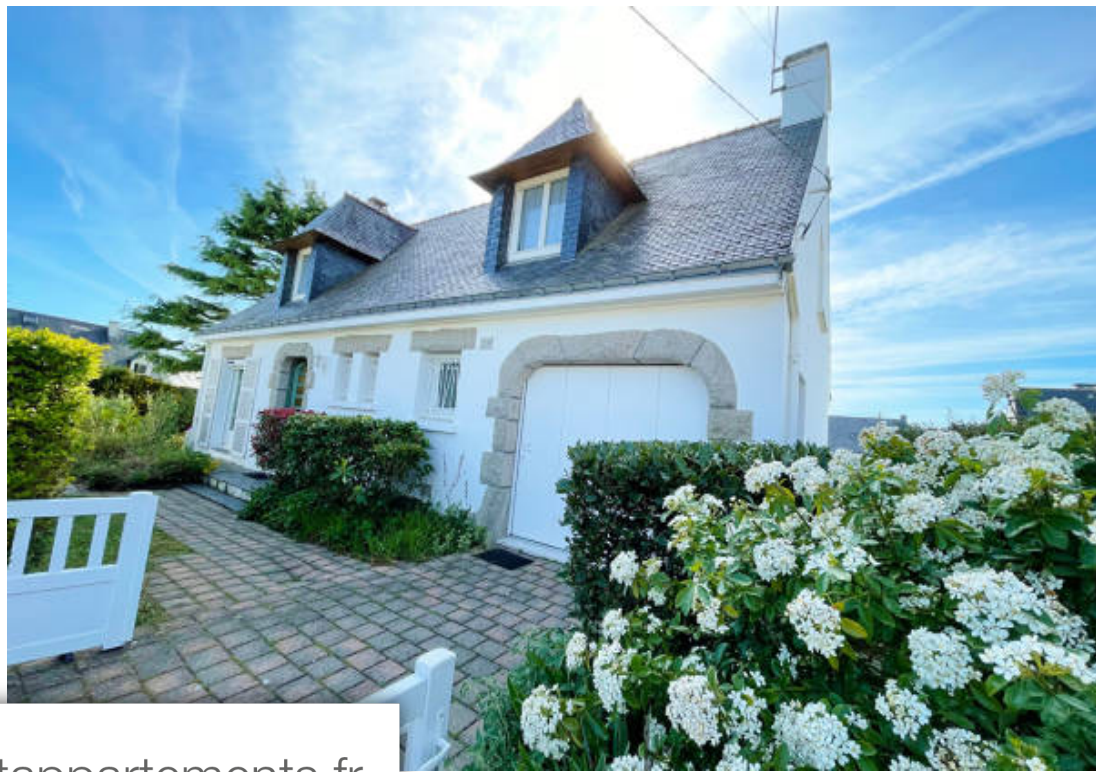

www.maisonsetappartements.fr