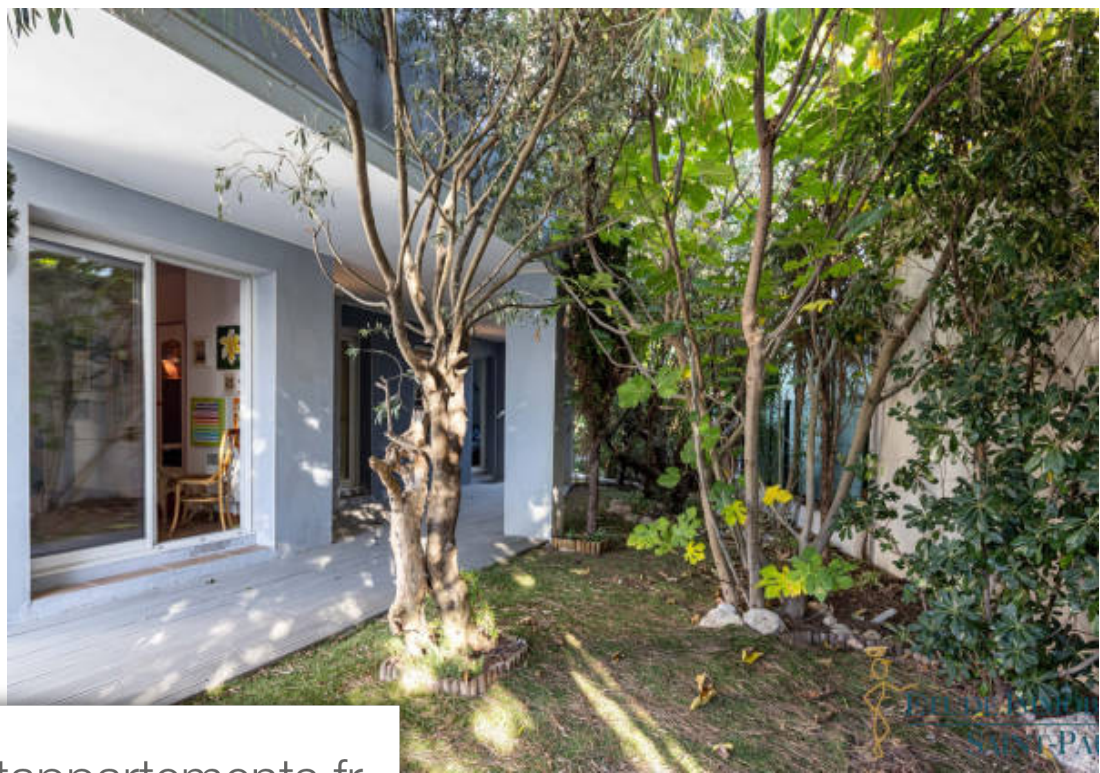

www.maisonsetappartements.fr