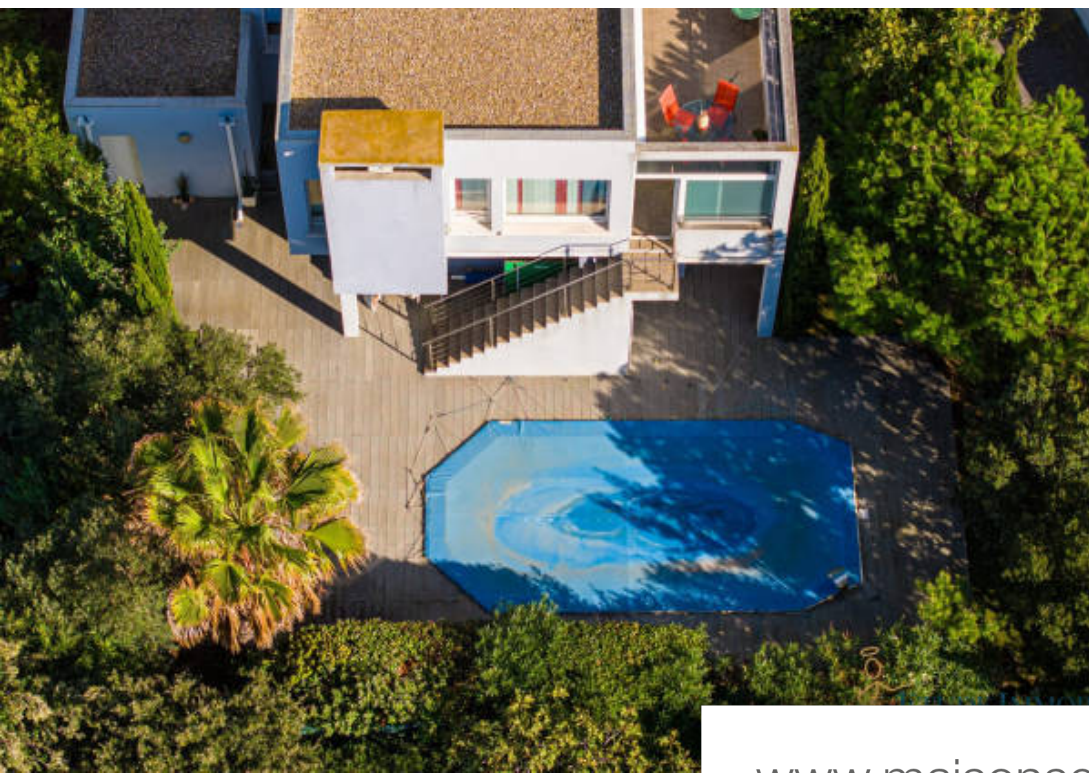

www.maisonsetappartements.fr