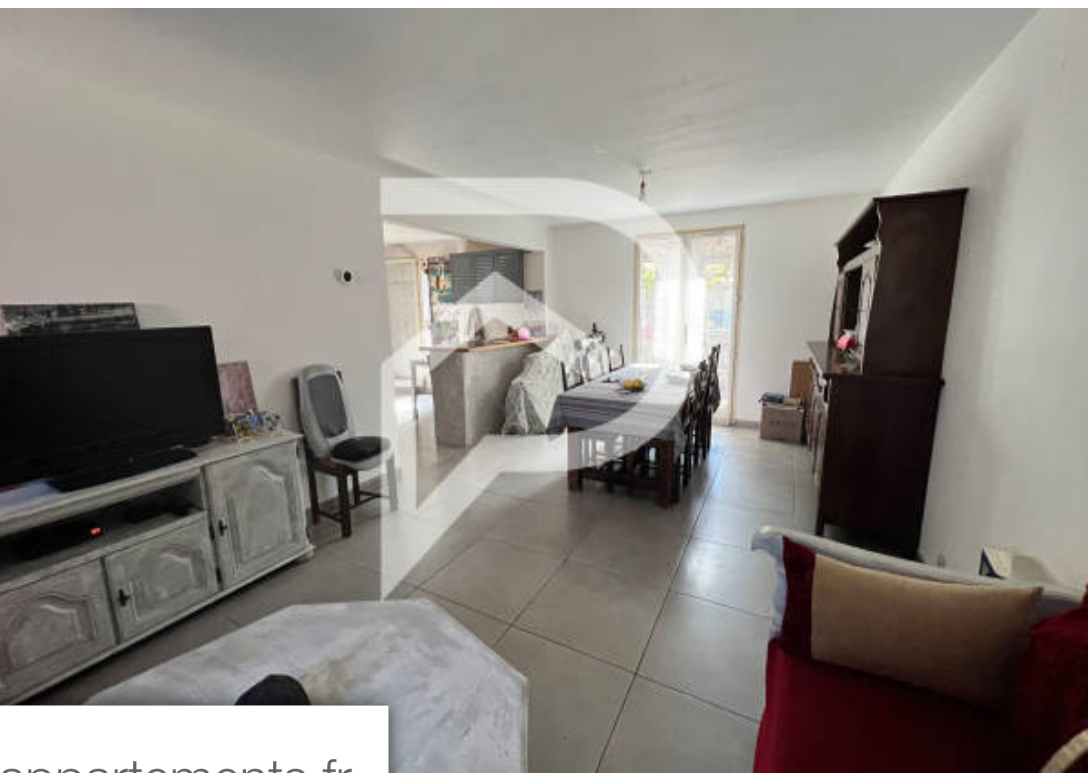

www.maisonsetappartements.fr