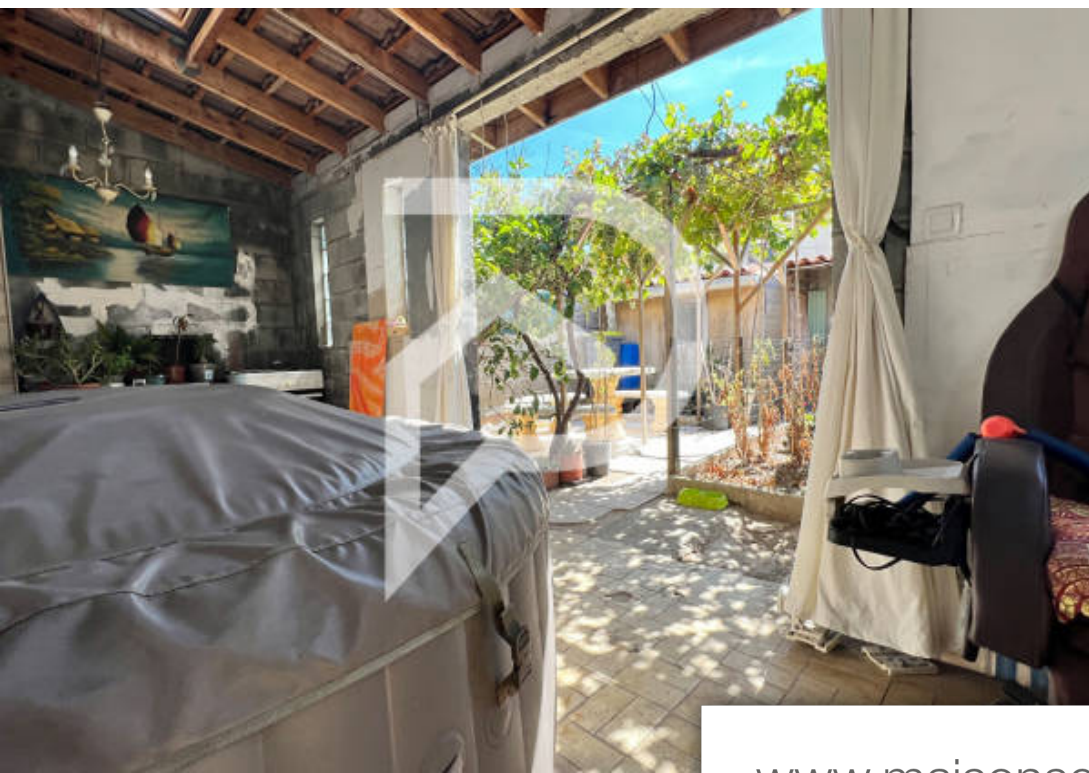

www.maisonsetappartements.fr