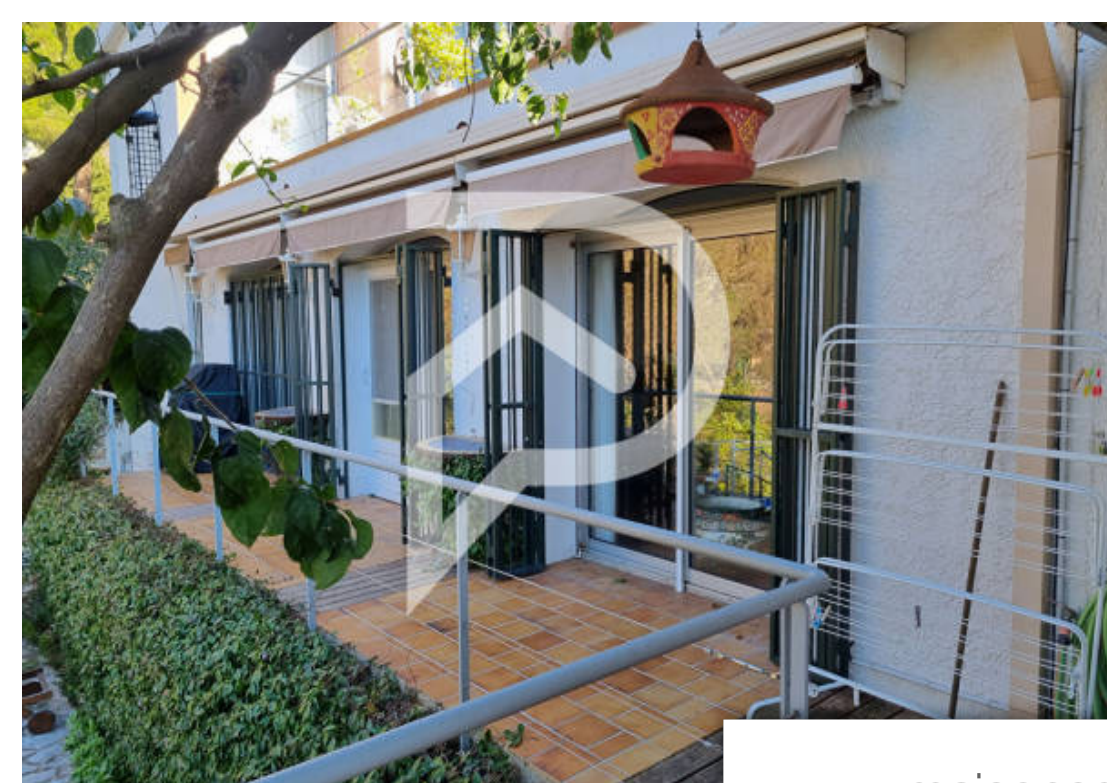

www.maisonsetappartements.fr