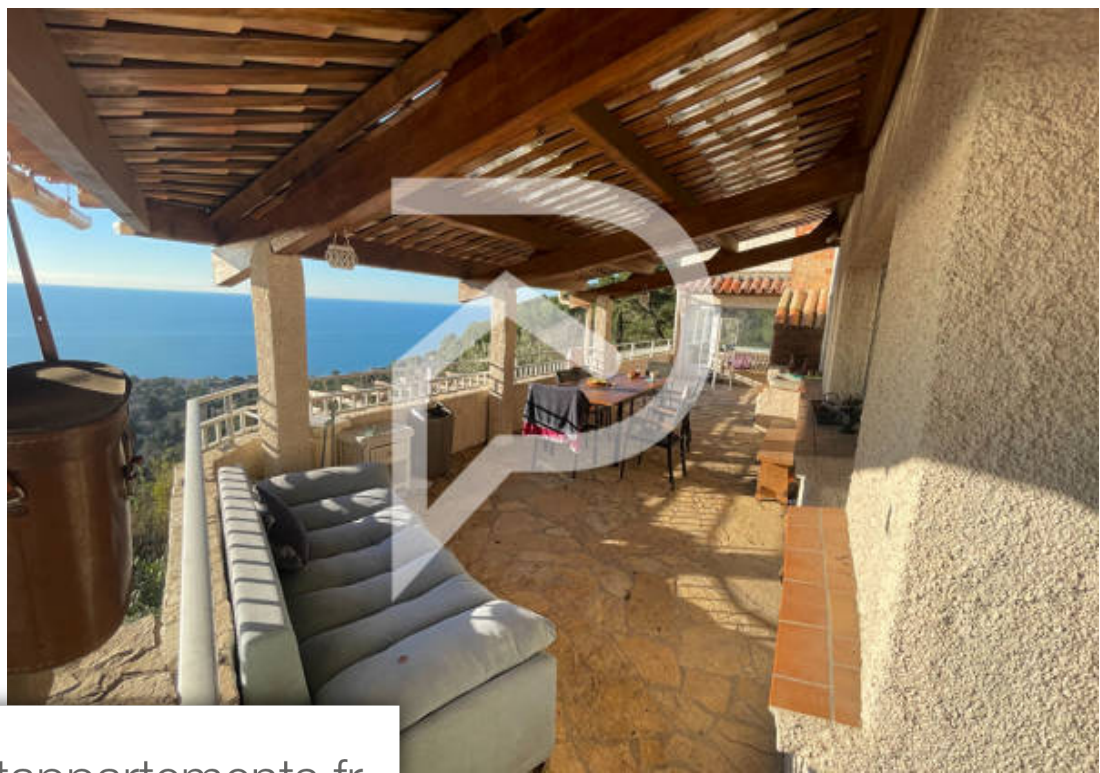

www.maisonsetappartements.fr