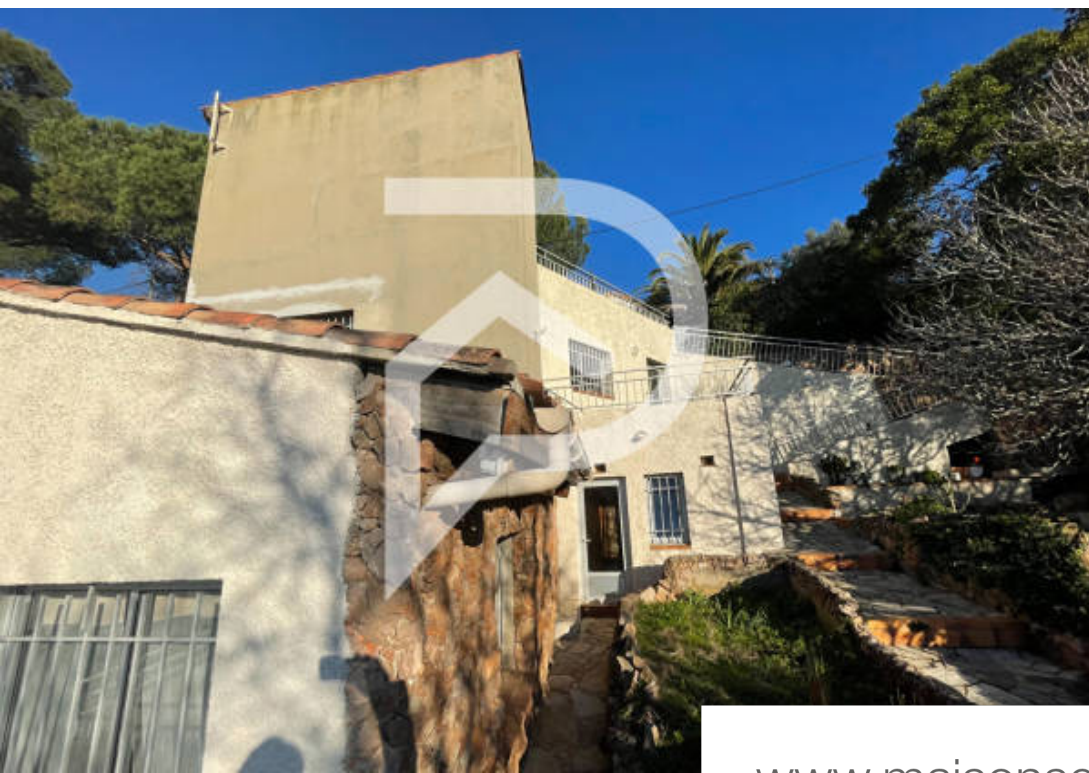

www.maisonsetappartements.fr