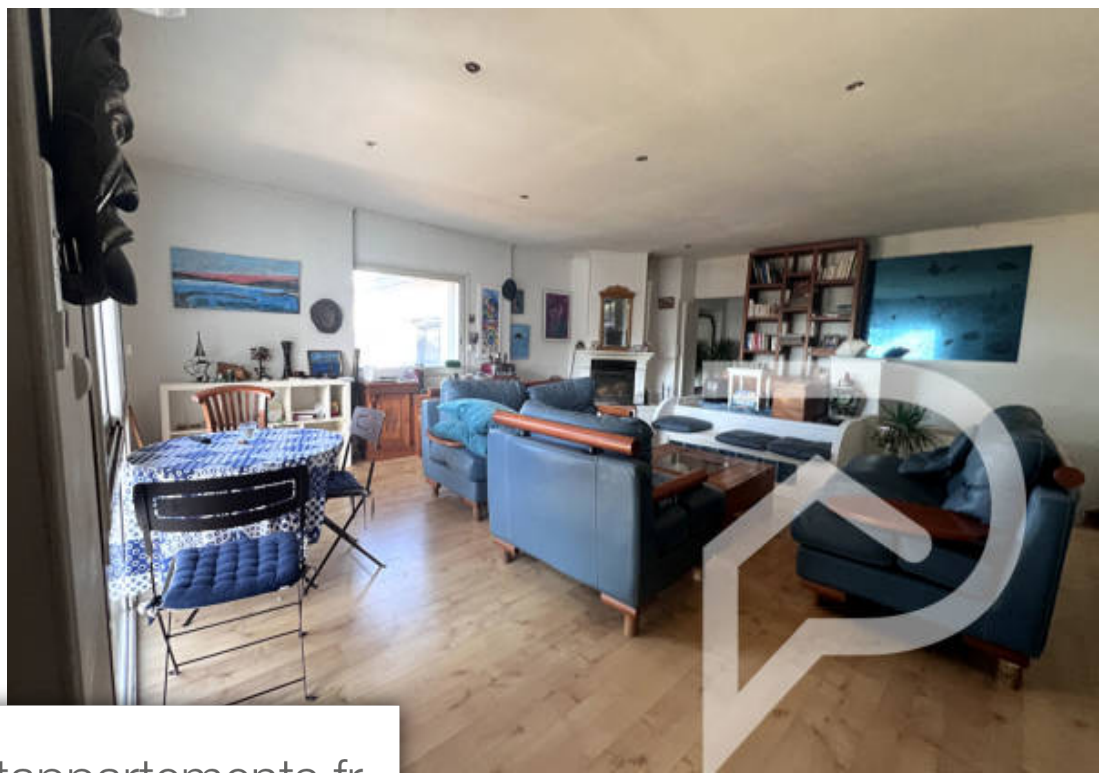

www.maisonsetappartements.fr