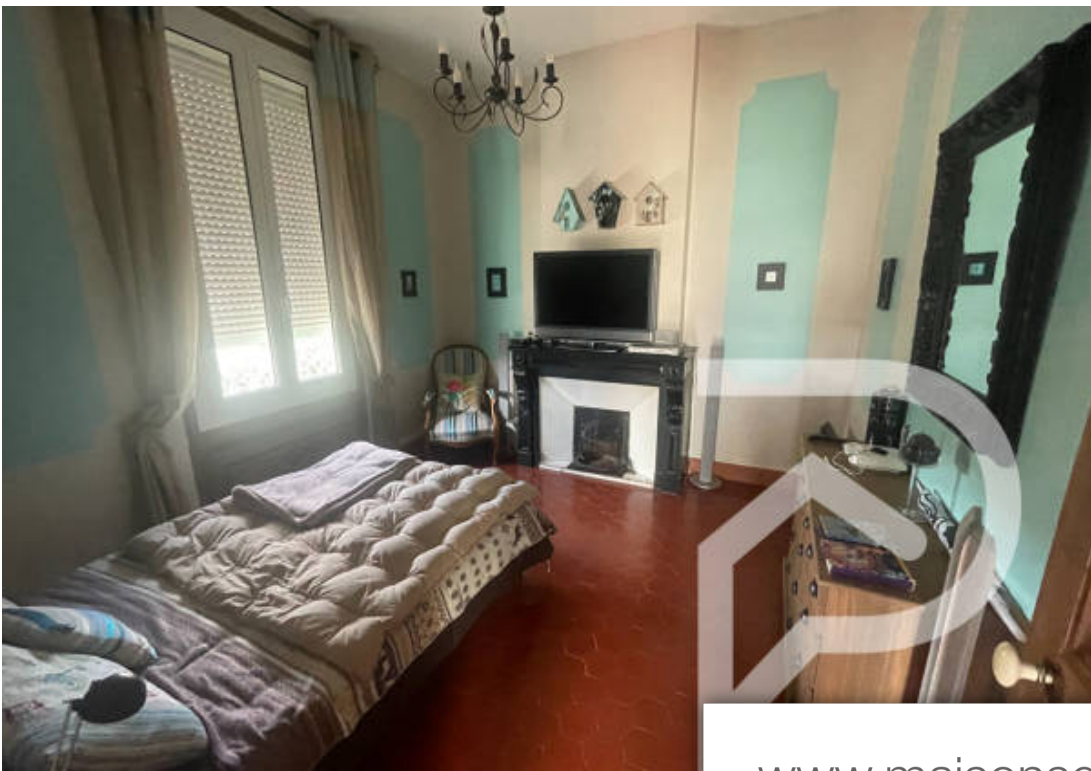

www.maisonsetappartements.fr