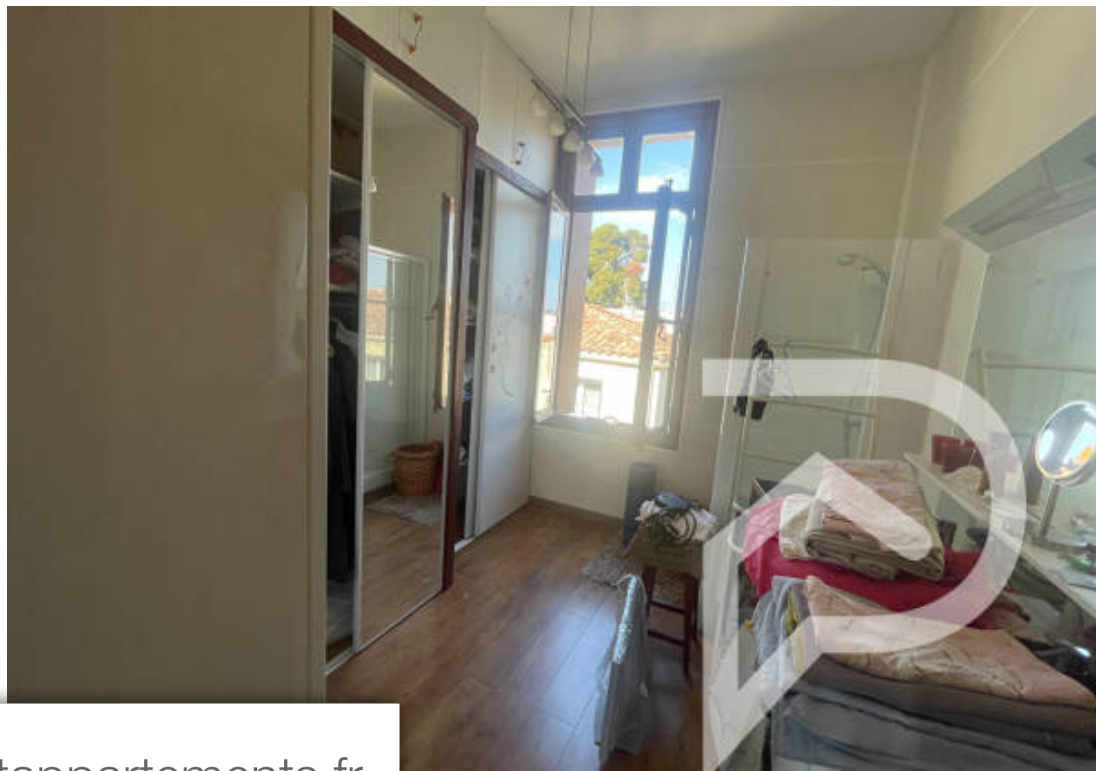

www.maisonsetappartements.fr