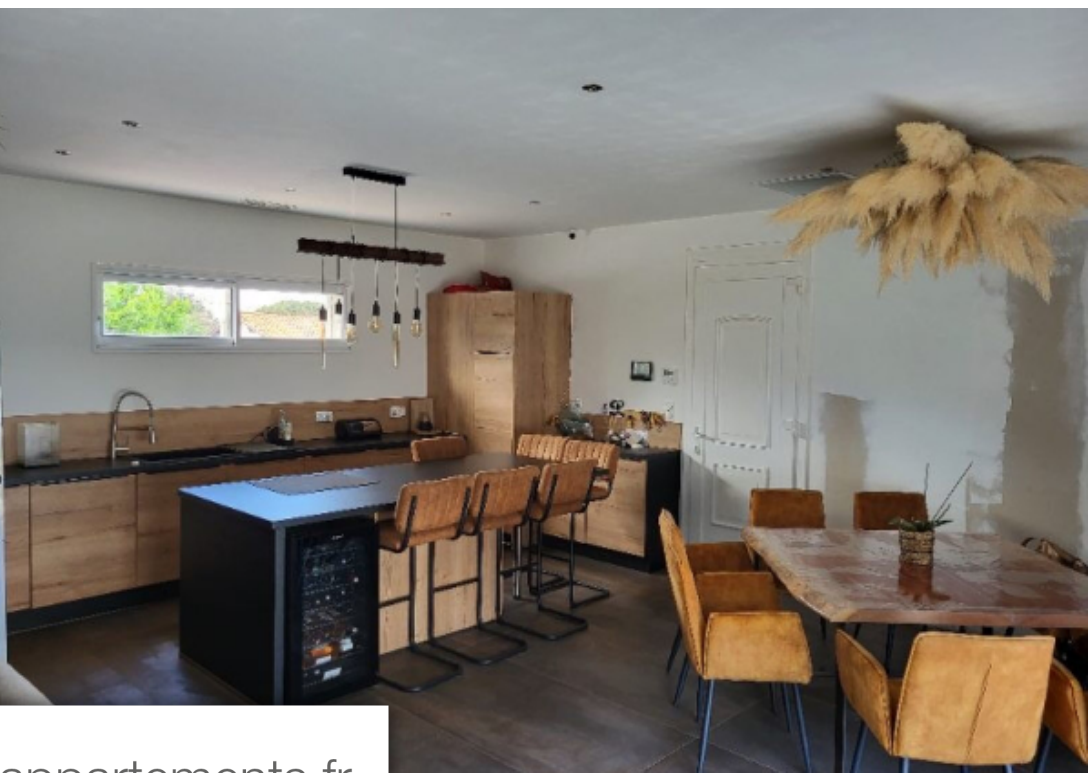

www.maisonsetappartements.fr