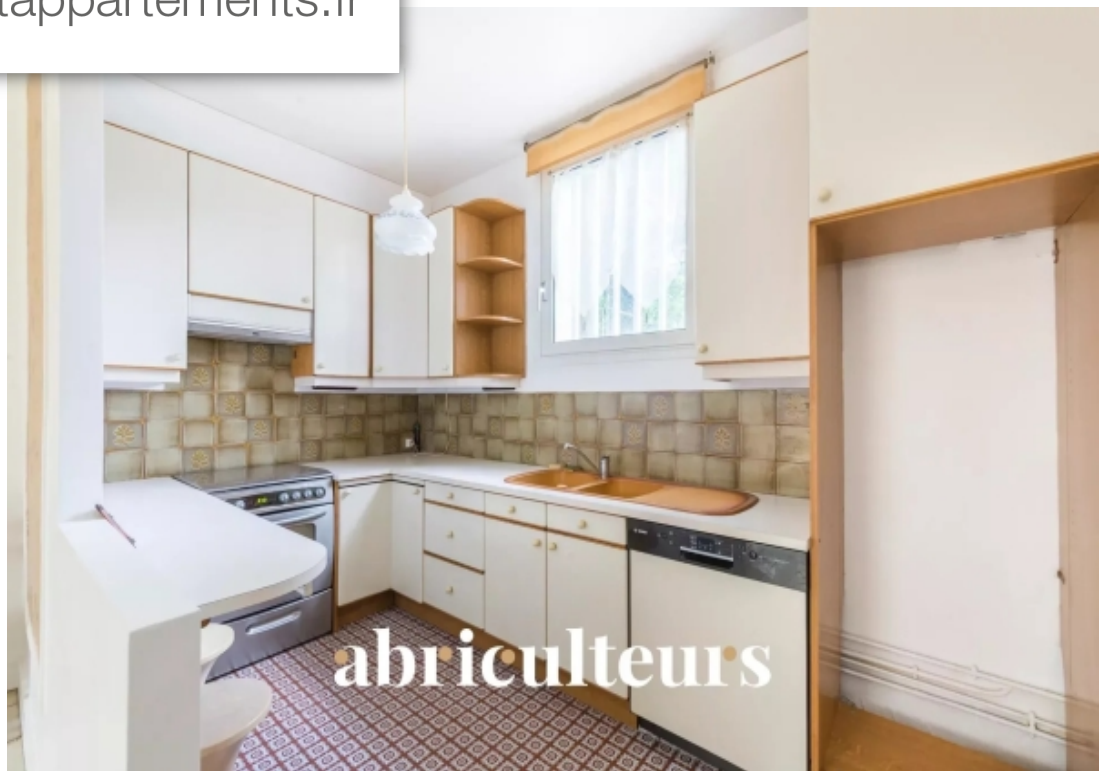

abriculteurs