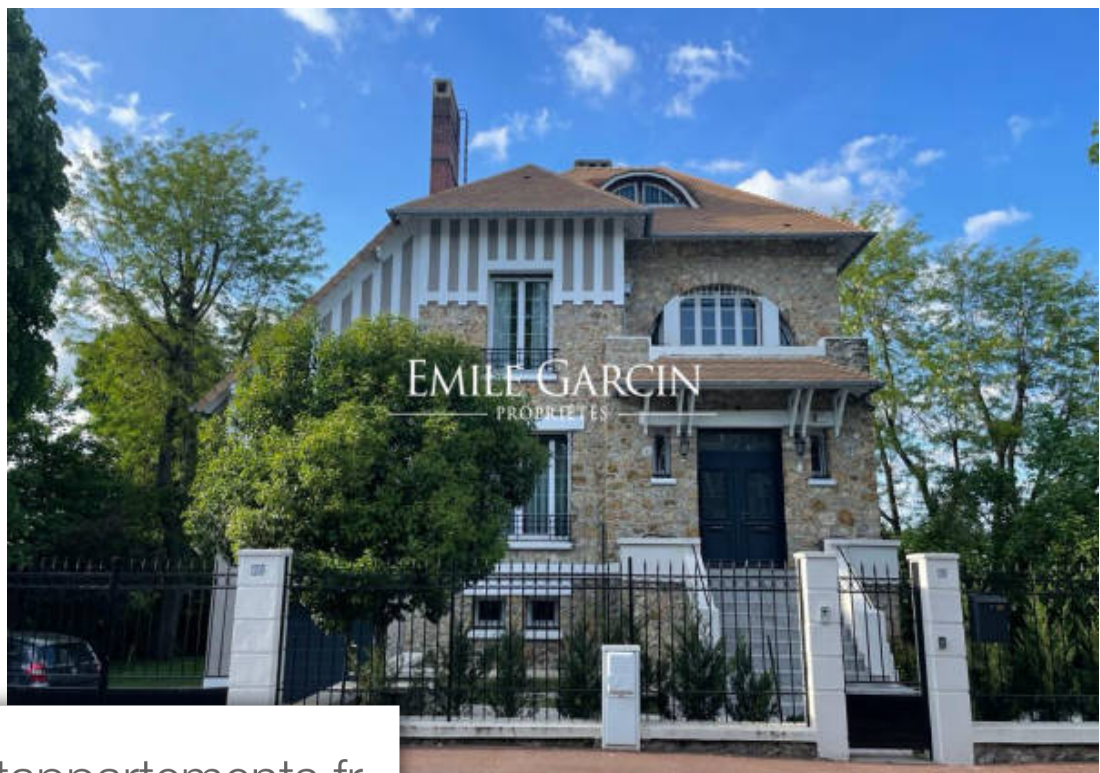

www.maisonsetappartements.fr