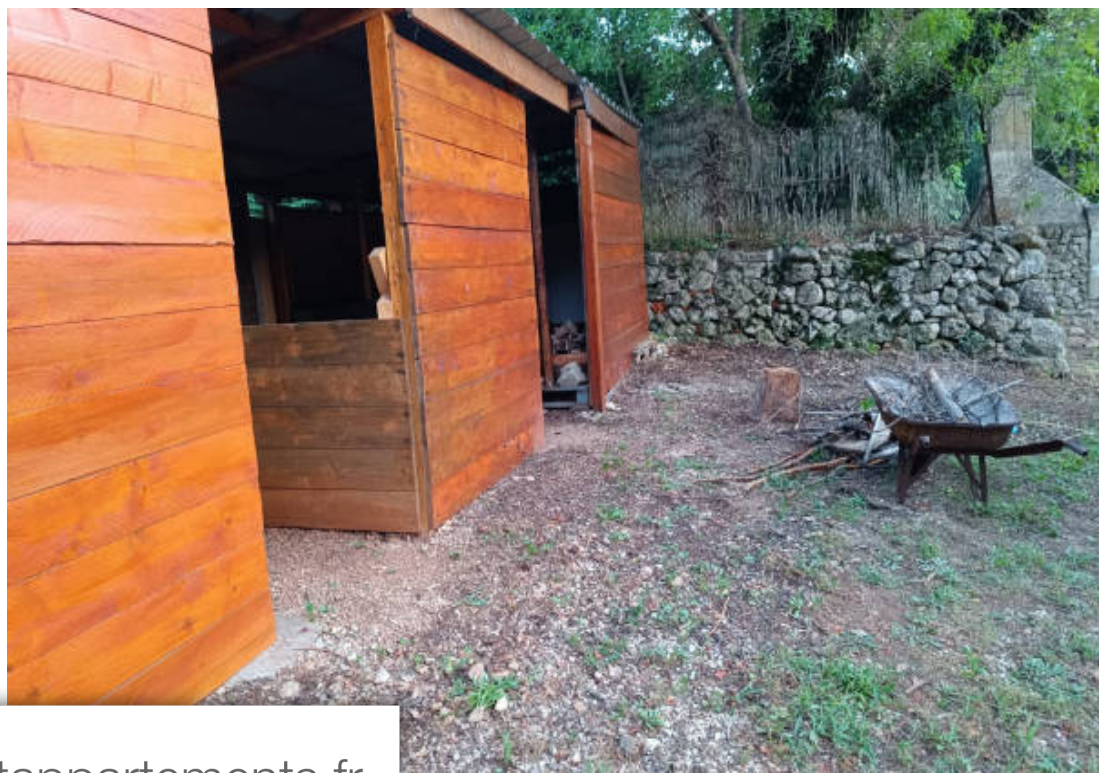

www.maisonsetappartements.fr