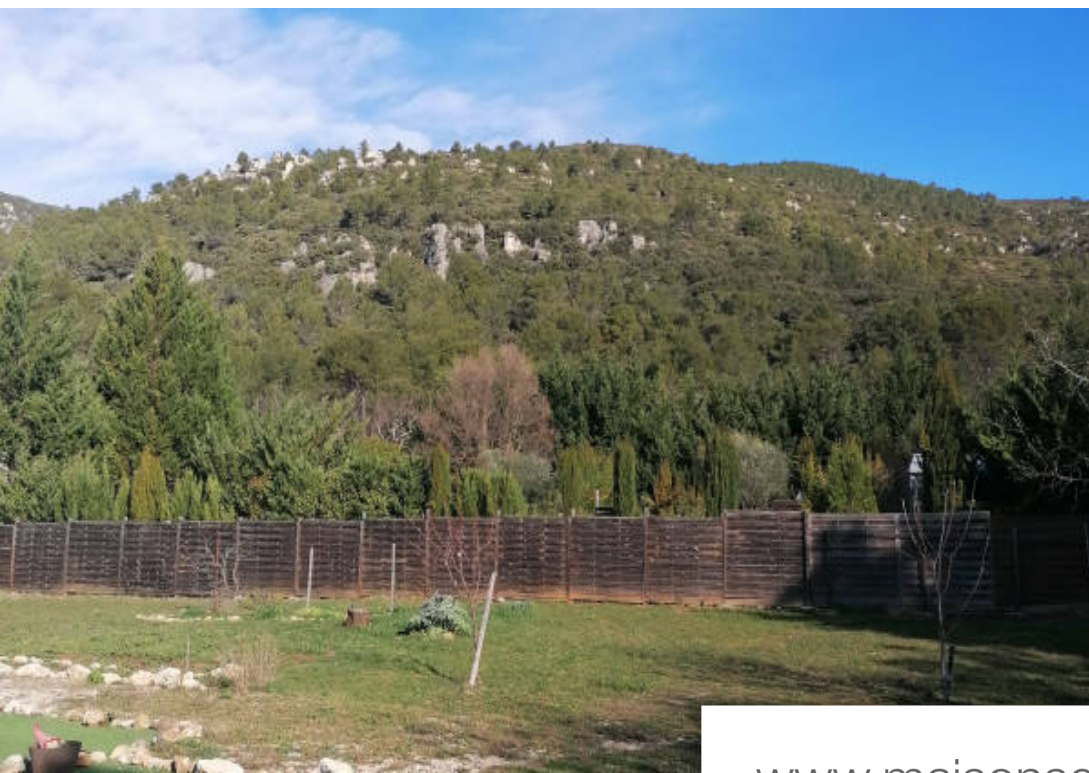

www.maisonsetappartements.fr