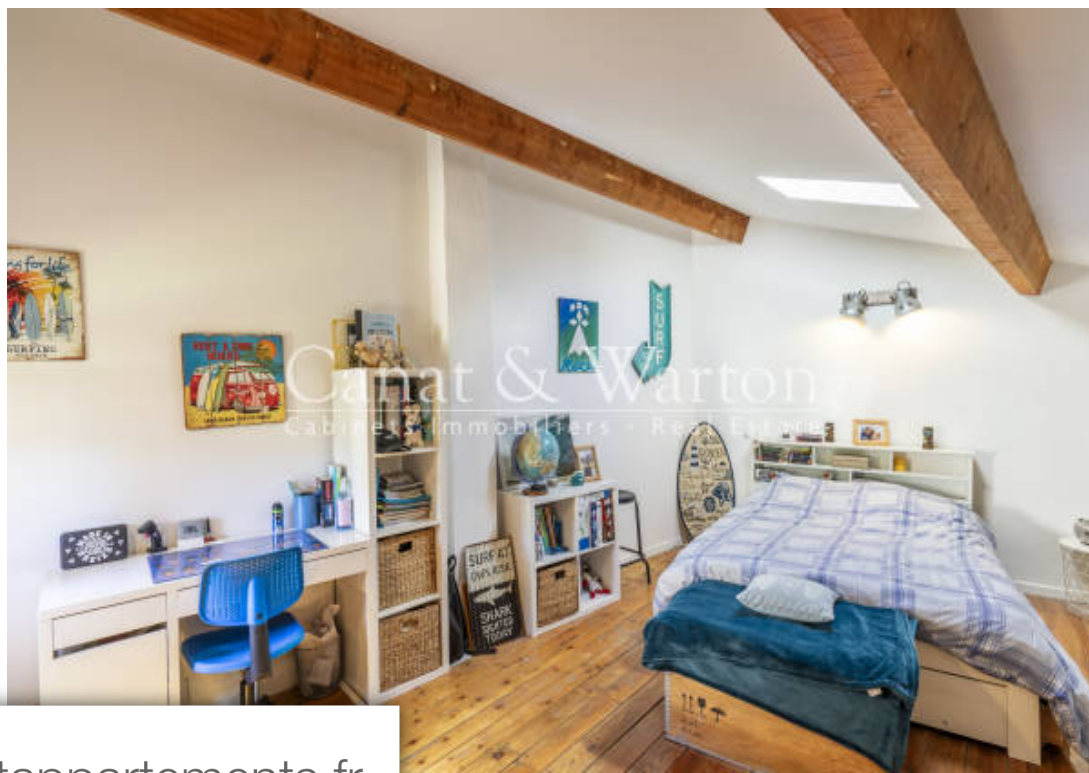

Canat & Warton
Cabinets Immobiliers - Real Estate

www.maisonsetappartements.fr