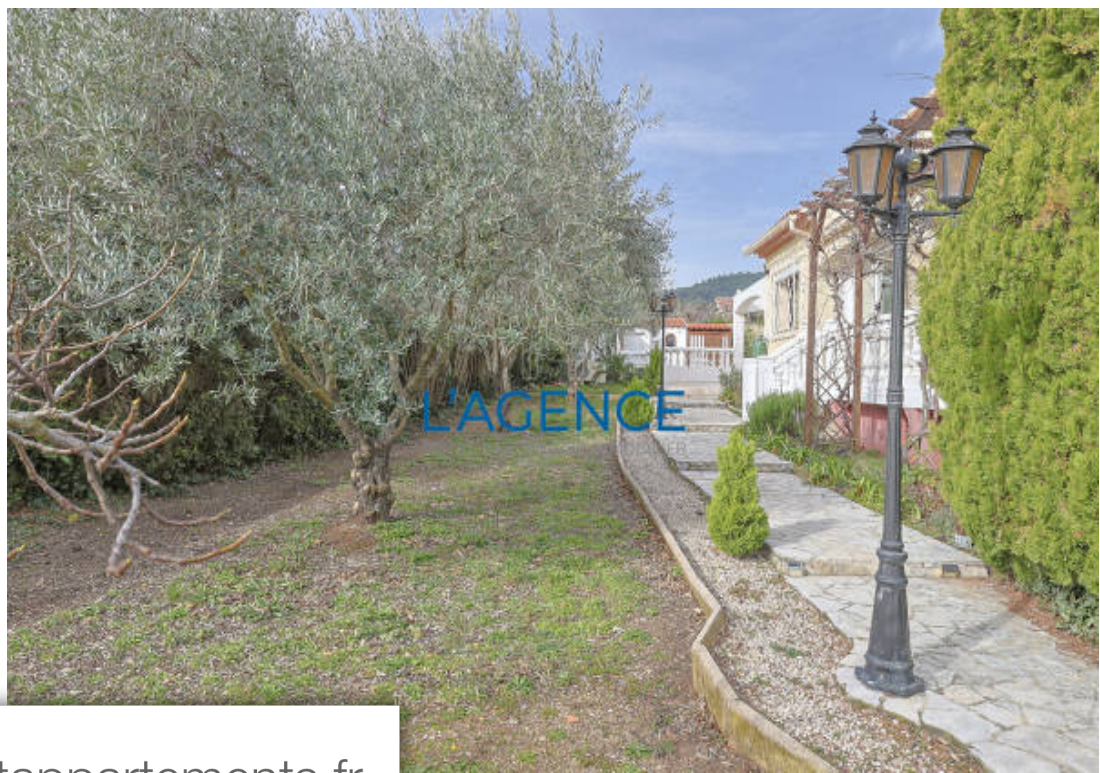

www.maisonsetappartements.fr