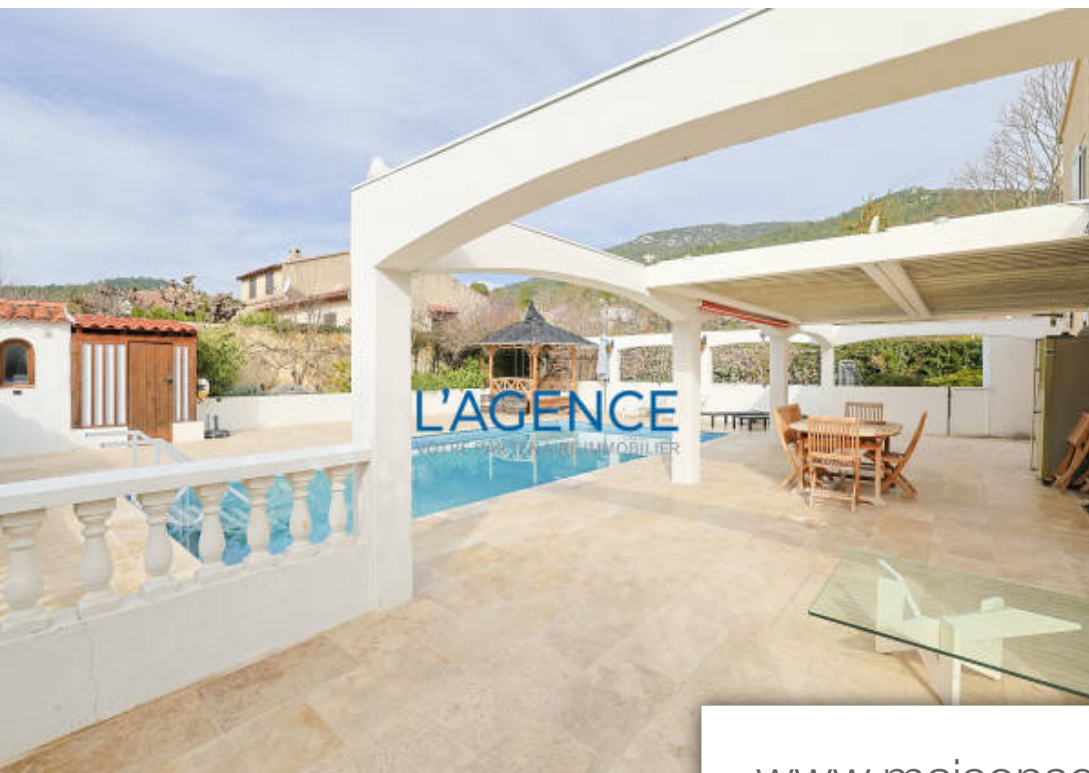

www.maisonsetappartements.fr