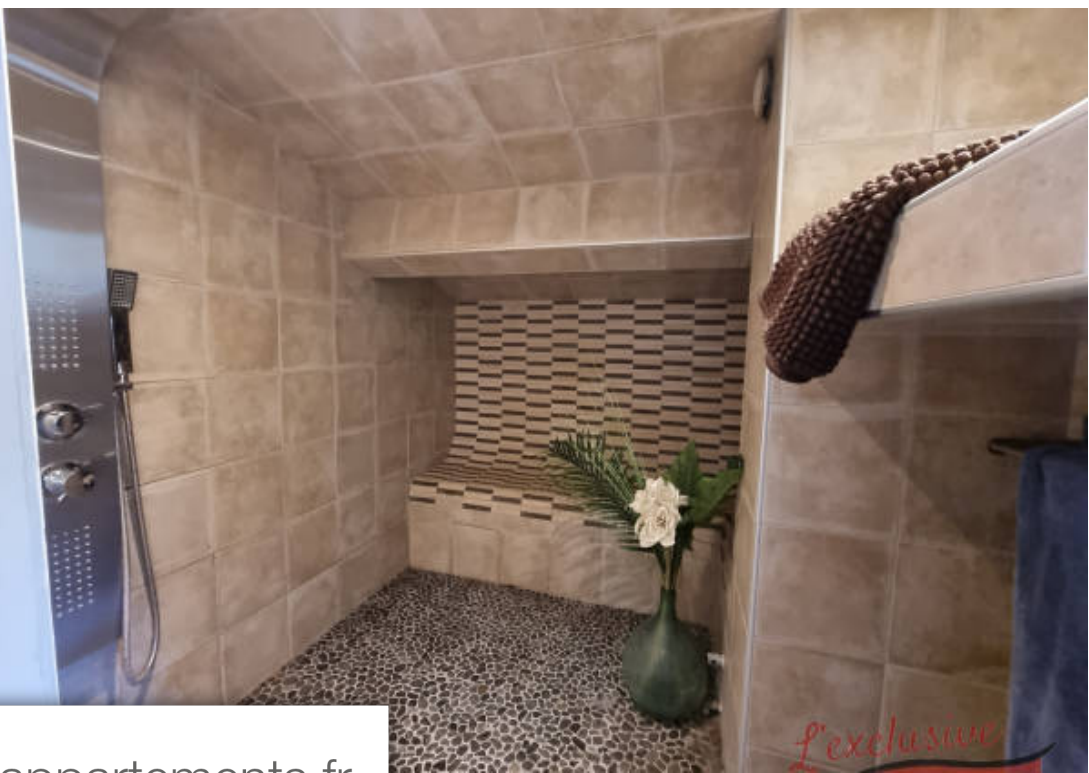

www.maisonsetappartements.fr