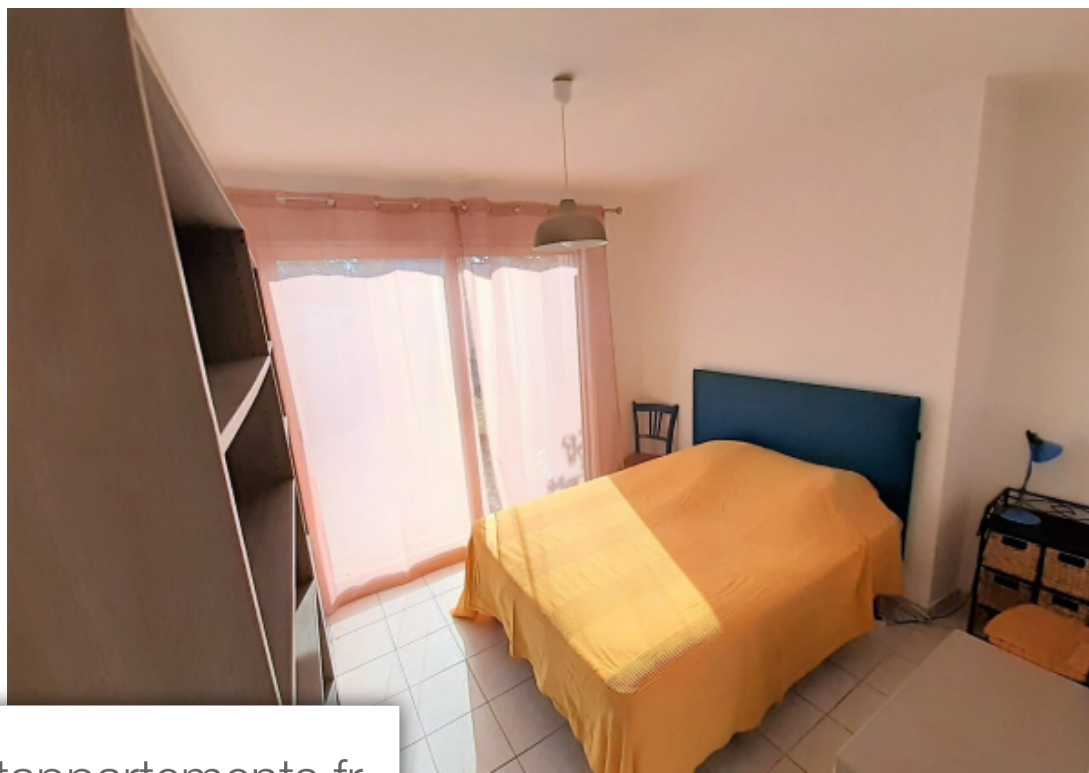

www.maisonsetappartements.fr