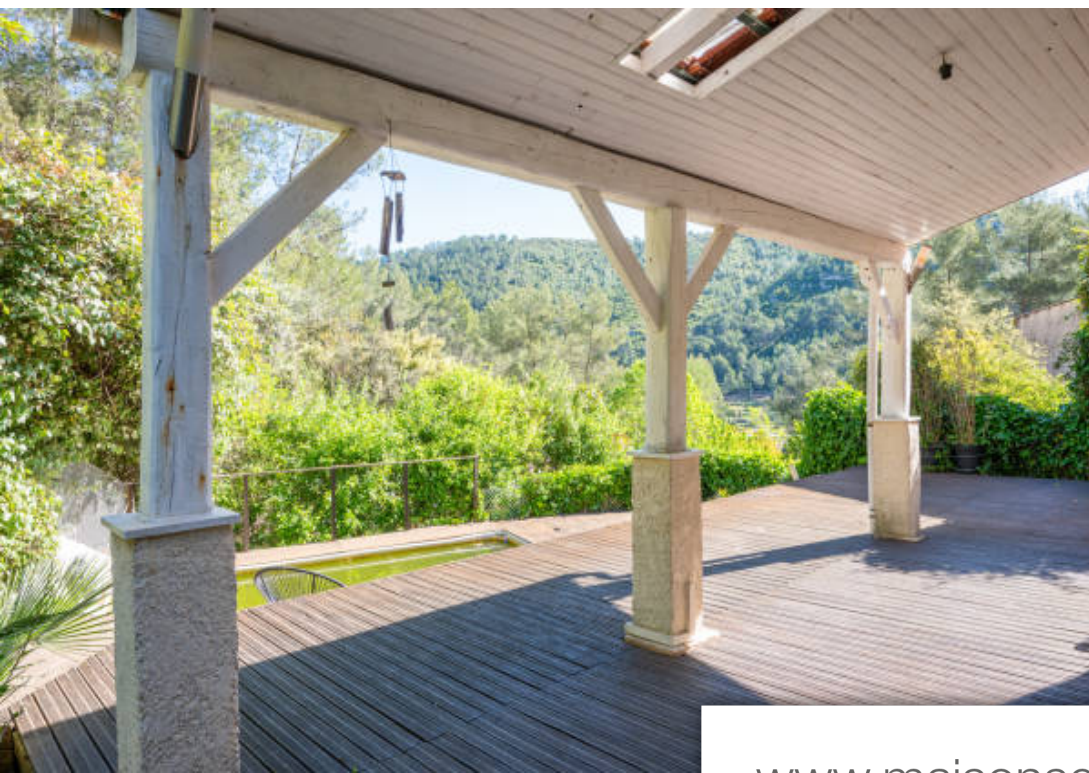

www.maisonsetappartements.fr