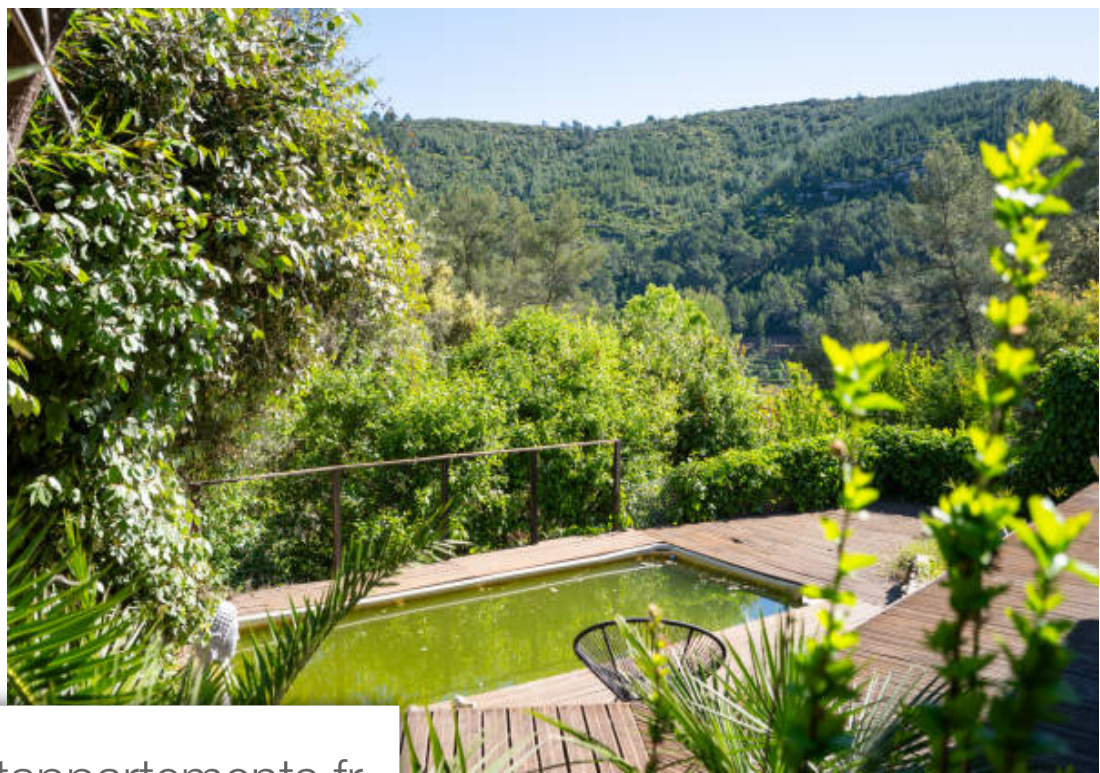

www.maisonsetappartements.fr