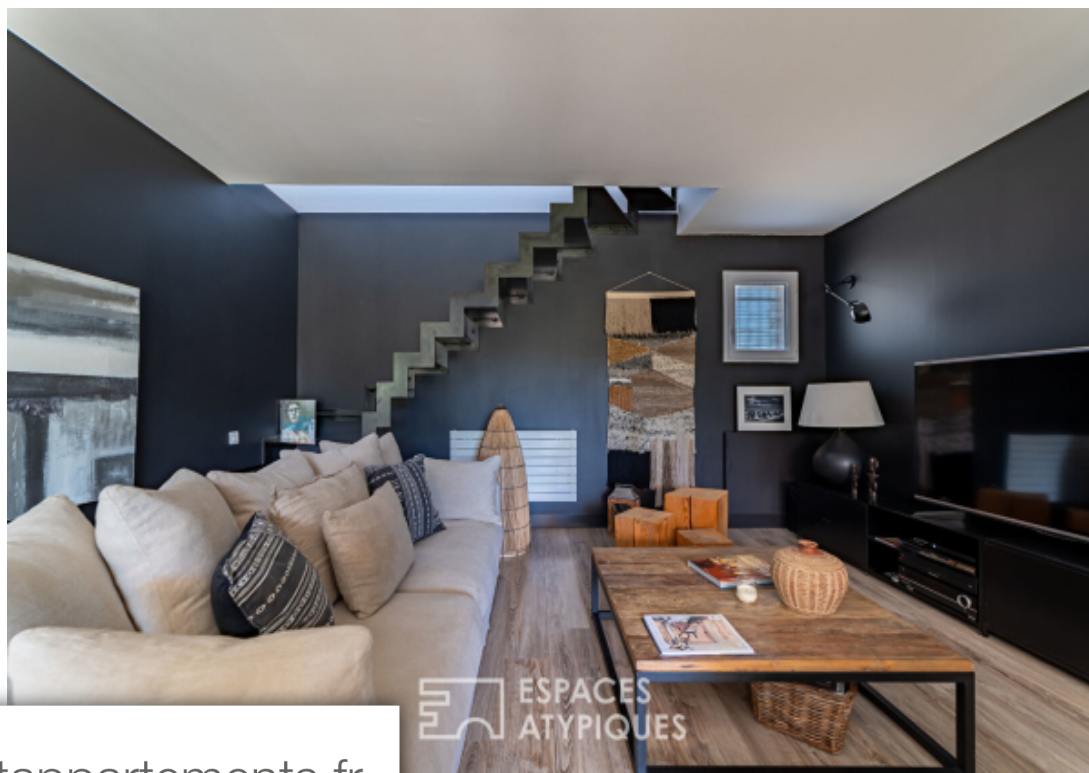

ESPACES ATYPIQUES

ESPACES ATYPIQUES

www.maisonsetappartements.fr

ESPACES ATYPIQUES

ESPACES ATYPIQUES