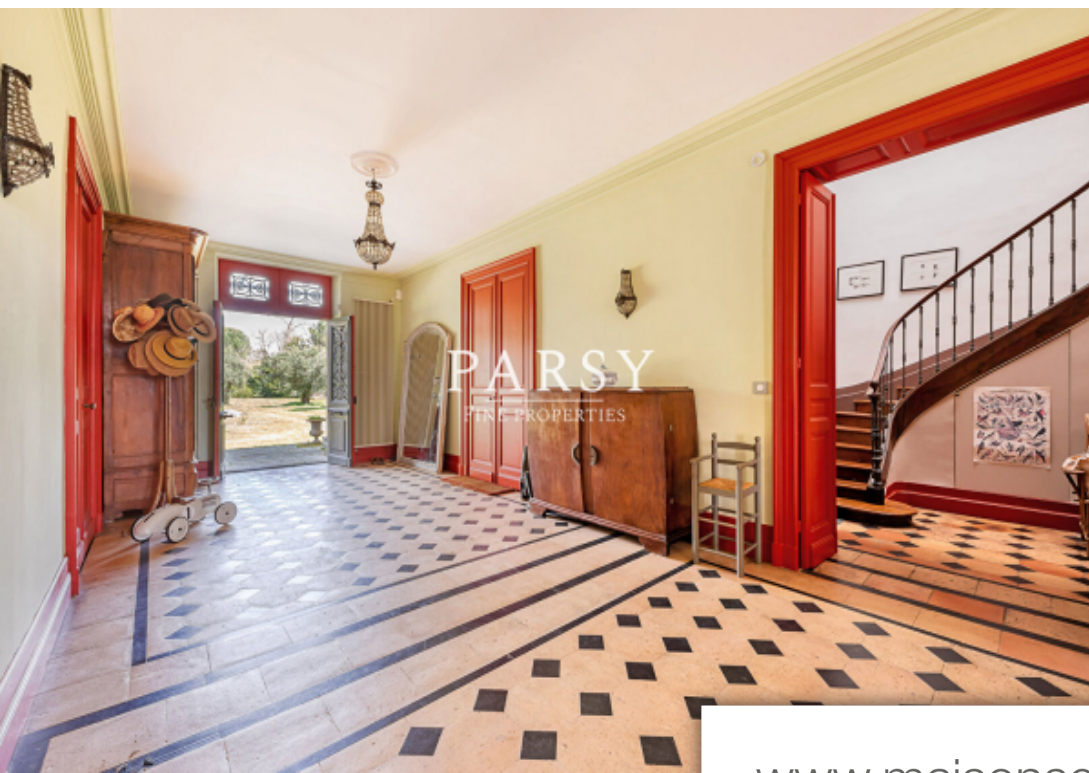

www.maisonsetappartements.fr