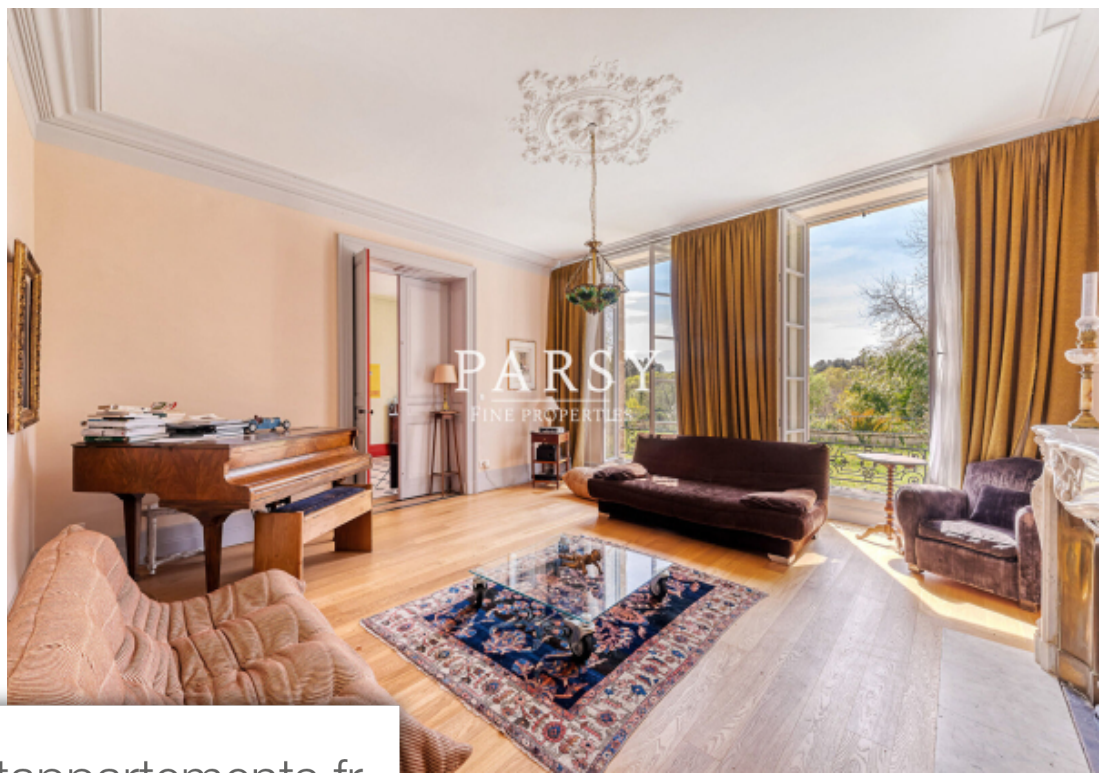

www.maisonsetappartements.fr