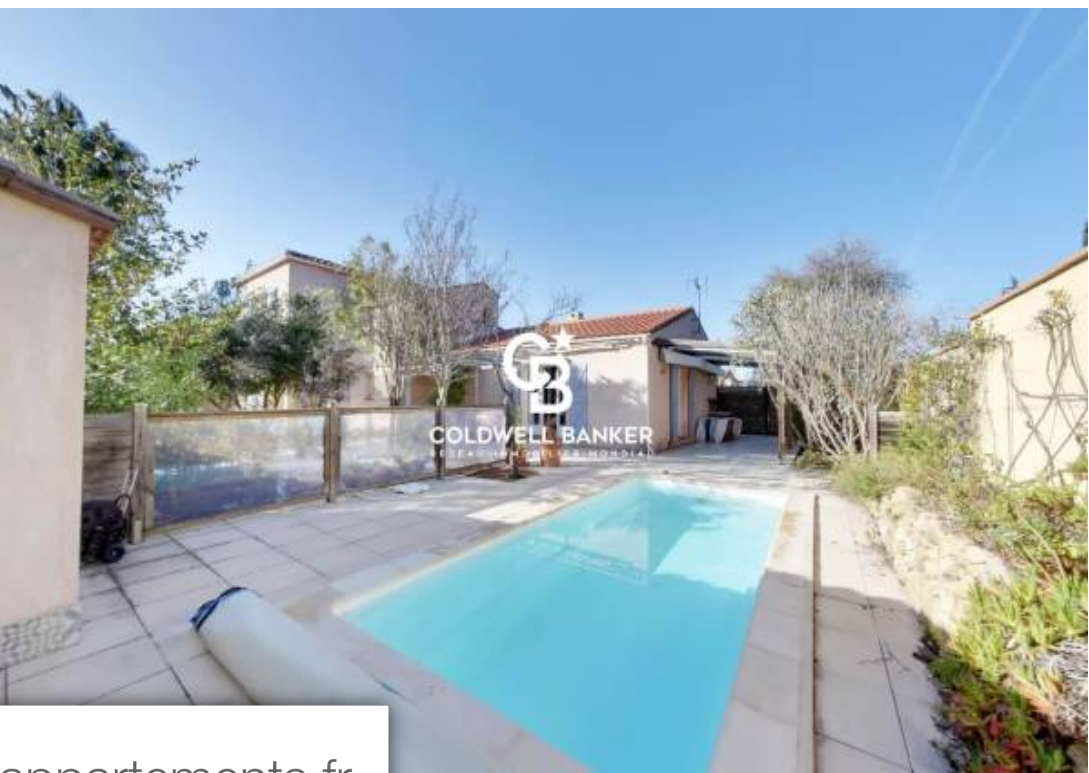

www.maisonsetappartements.fr