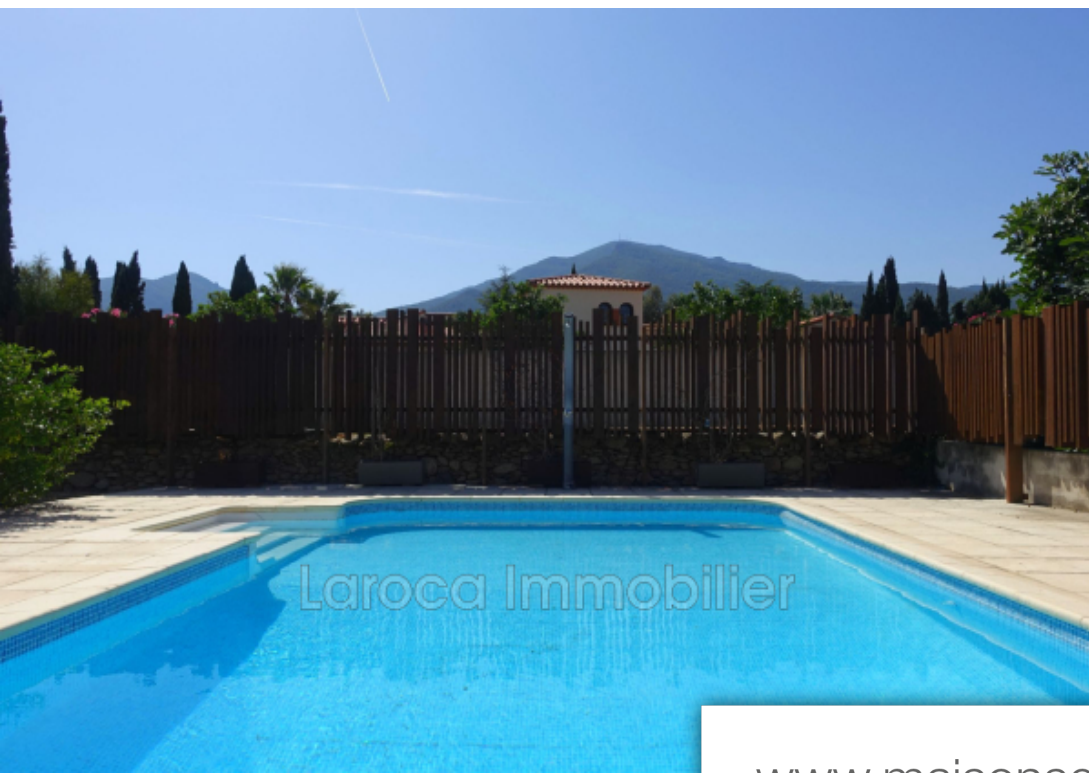

www.maisonsetappartements.fr