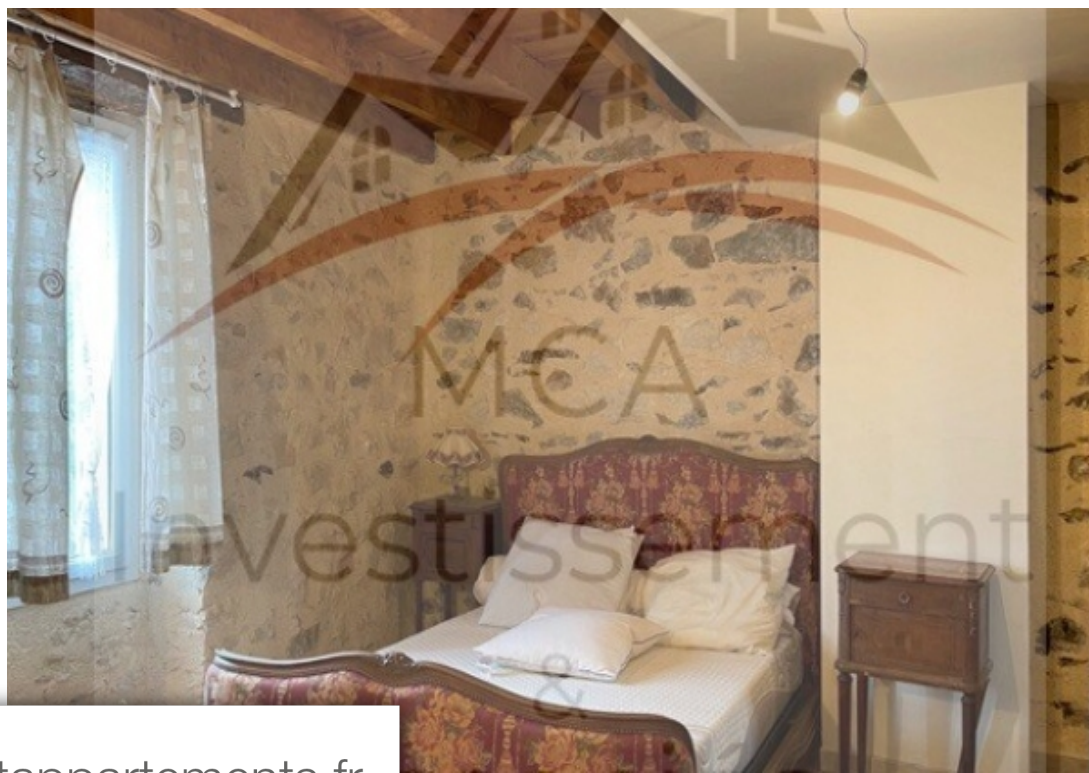

www.maisonsetappartements.fr