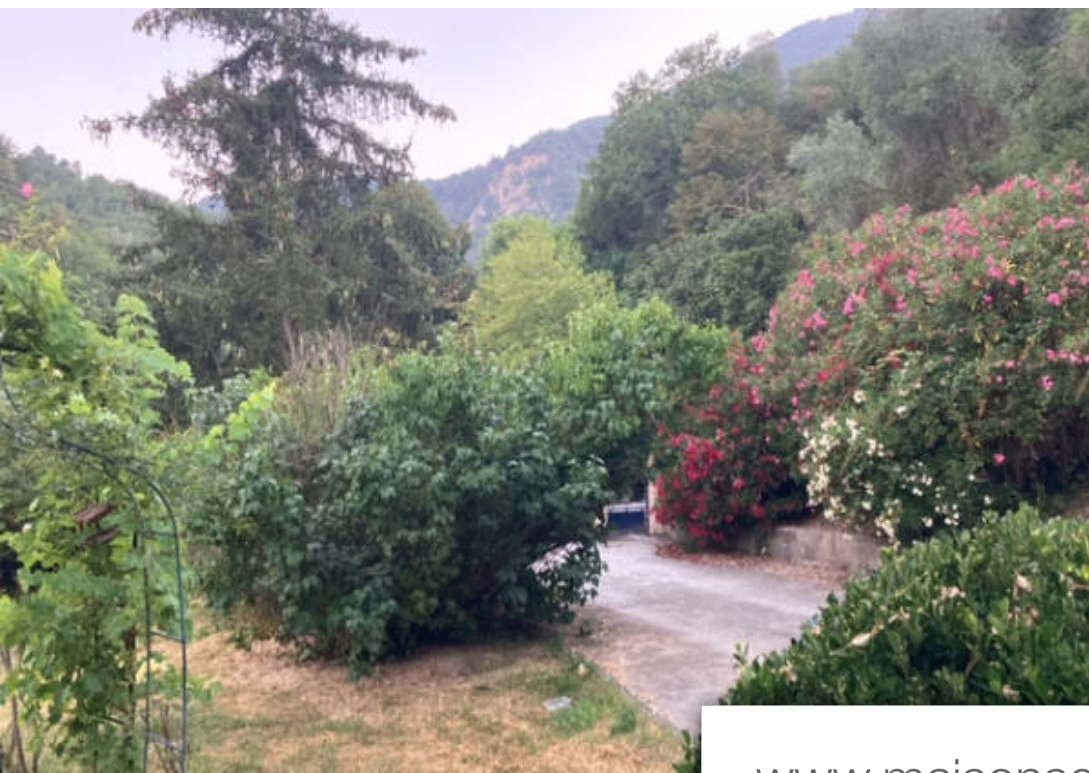

www.maisonsetappartements.fr