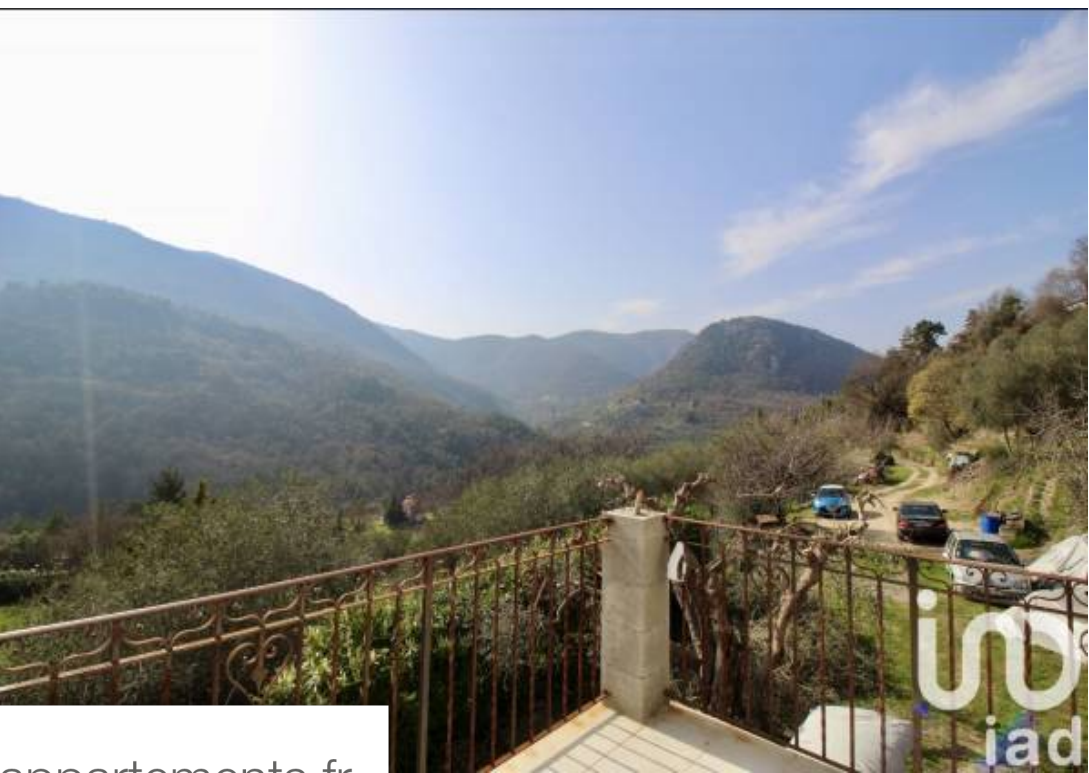

www.maisonsetappartements.fr