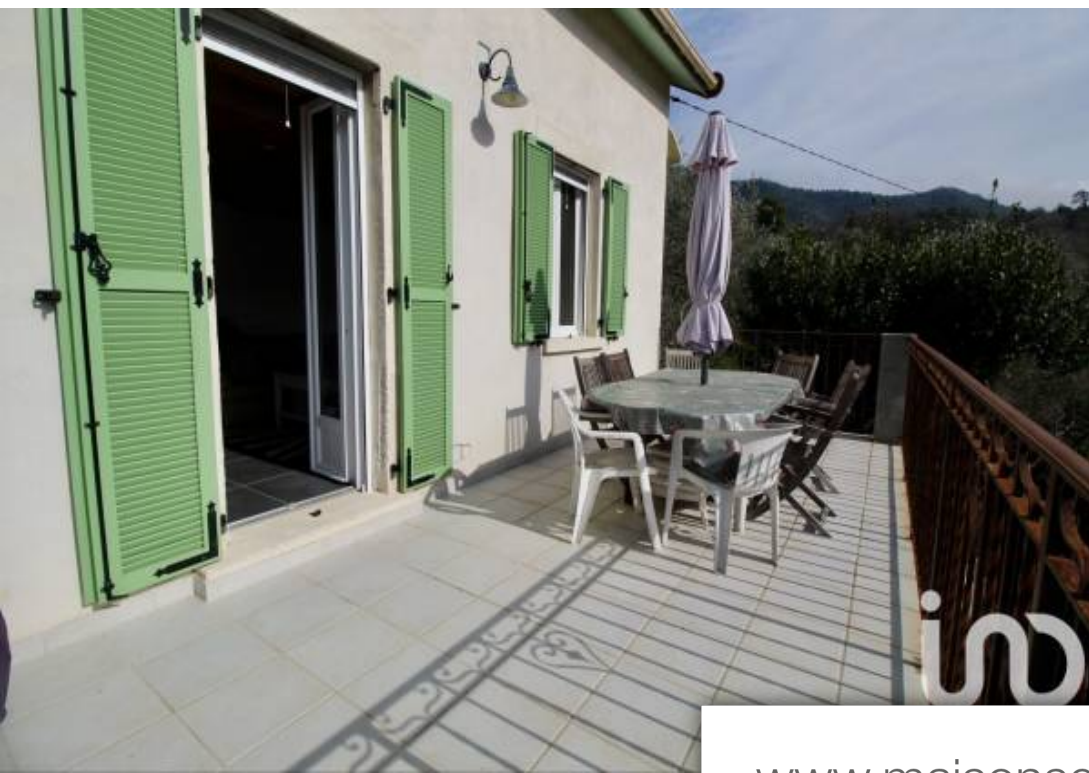

www.maisonsetappartements.fr