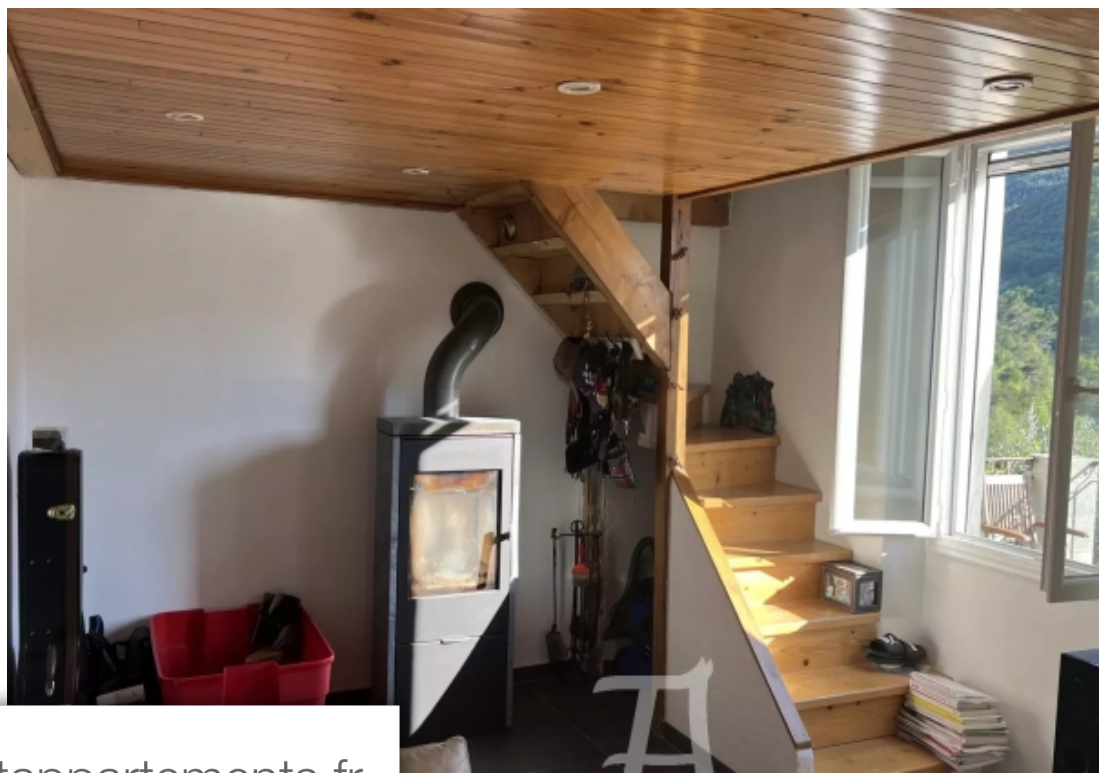

www.maisonsetappartements.fr