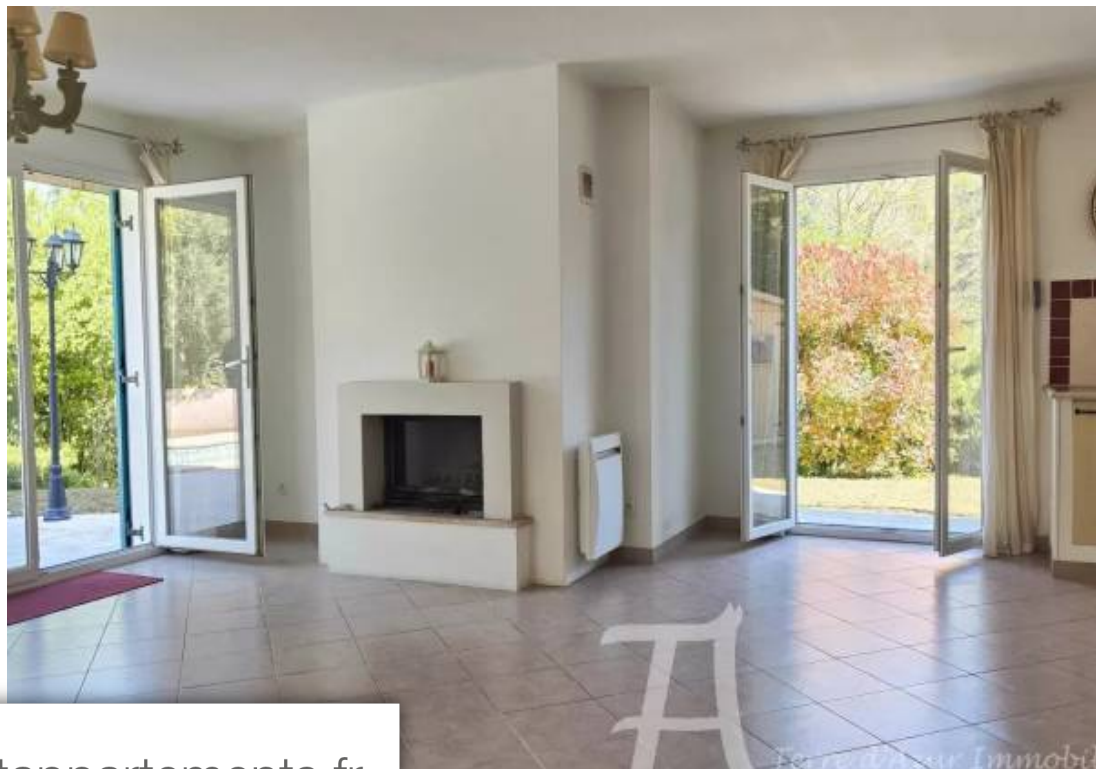

www.maisonsetappartements.fr