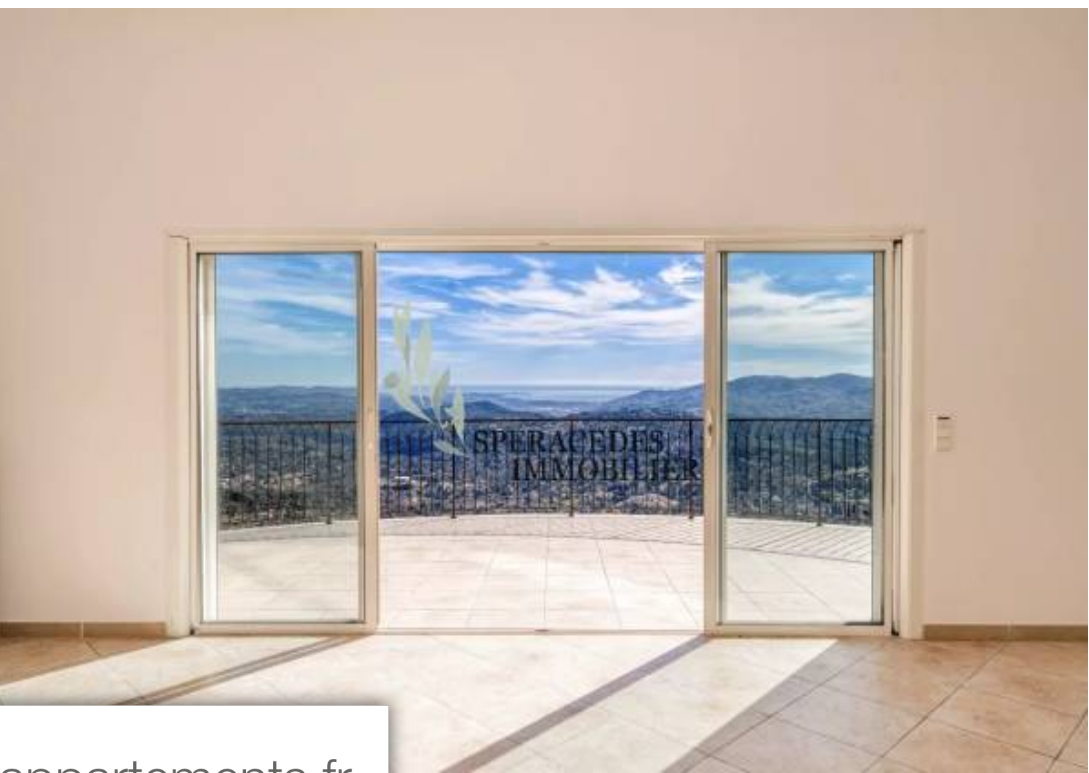

www.maisonsetappartements.fr