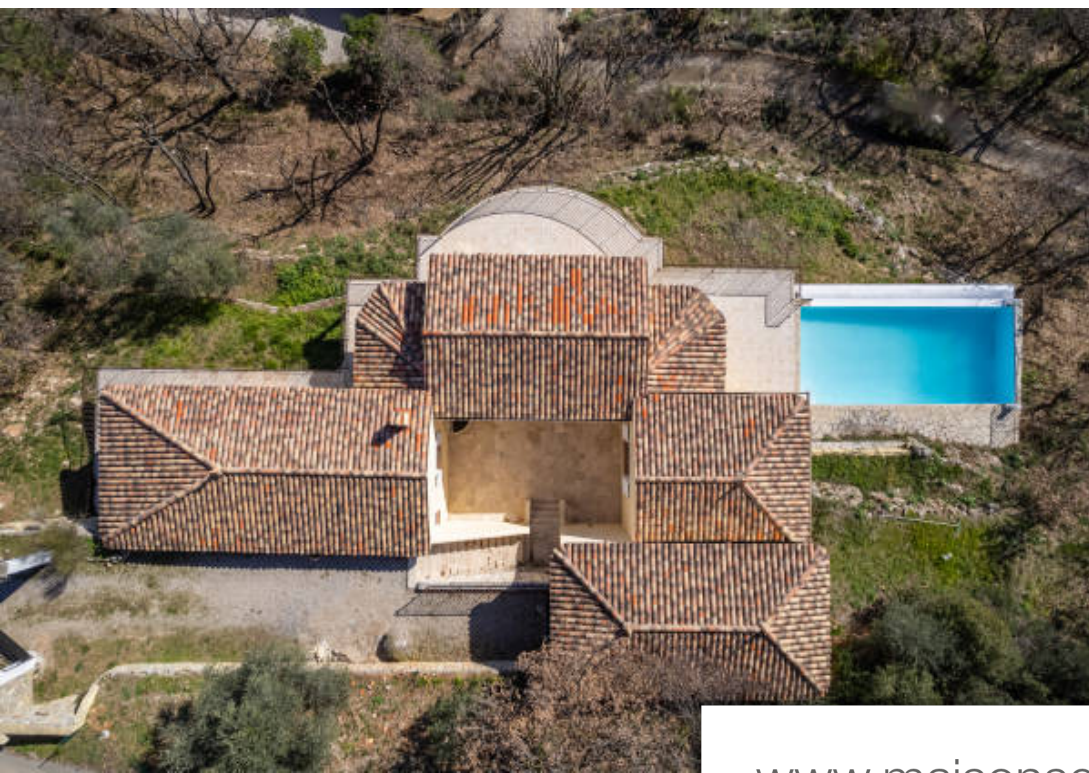

www.maisonsetappartements.fr