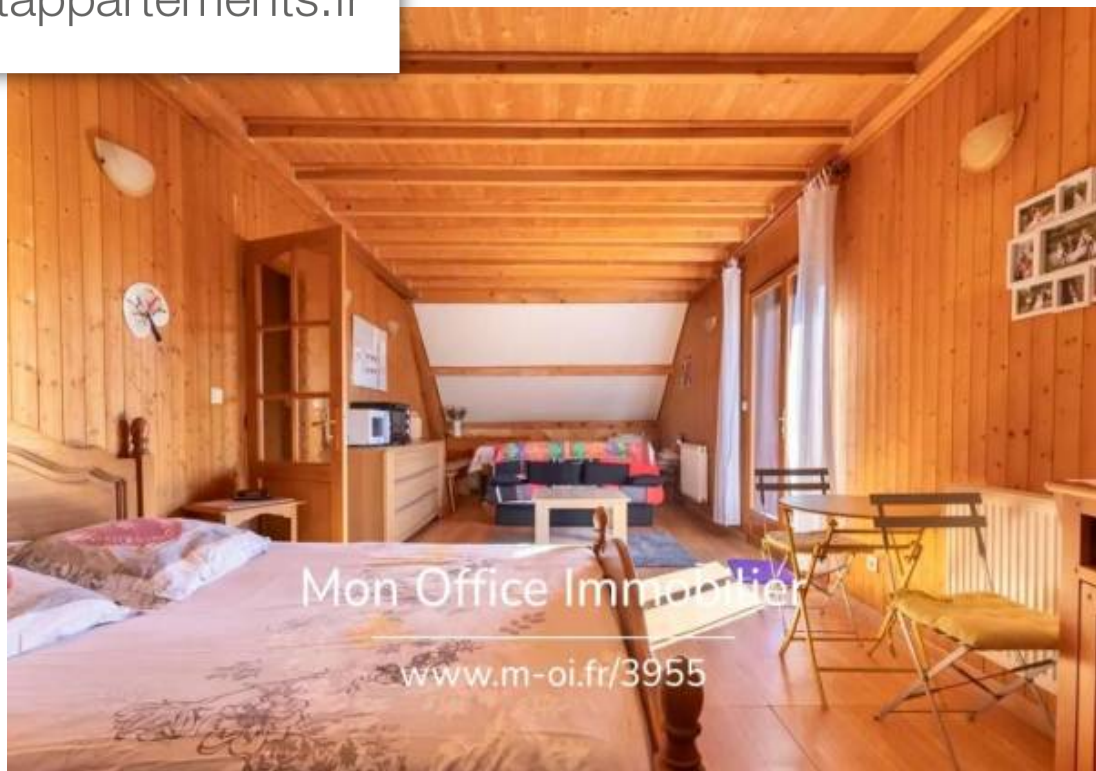

Mon Office Immobilier

www.m-oi.fr/3955