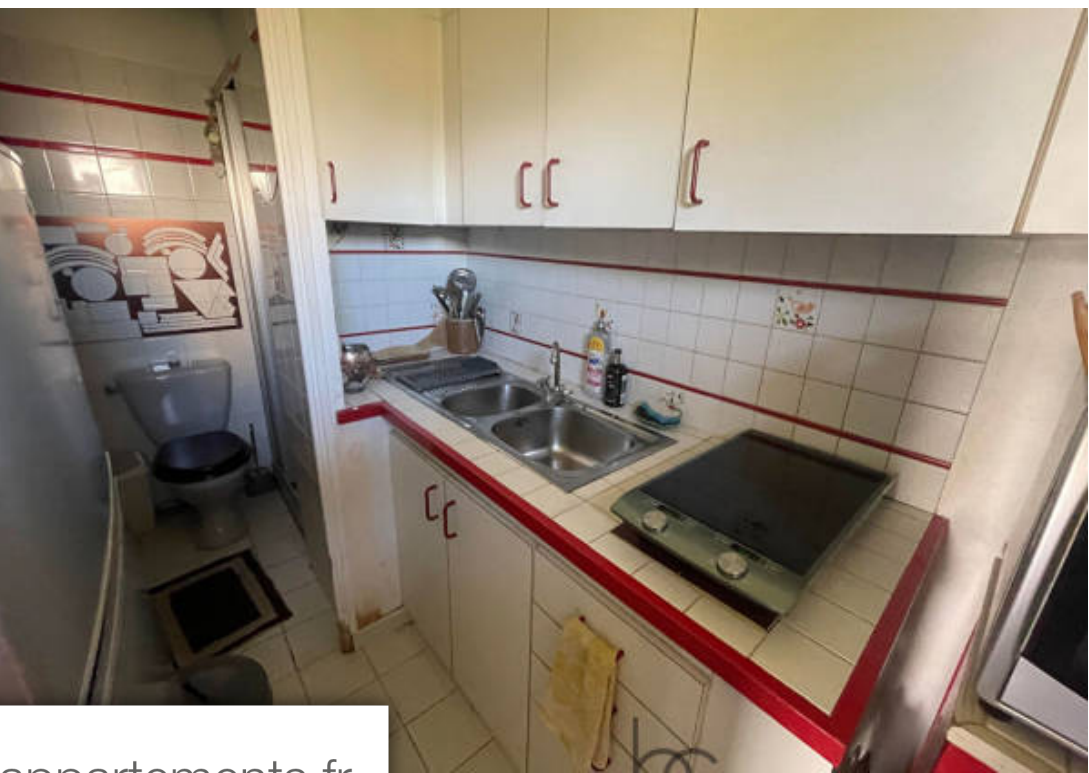

www.maisonsetappartements.fr