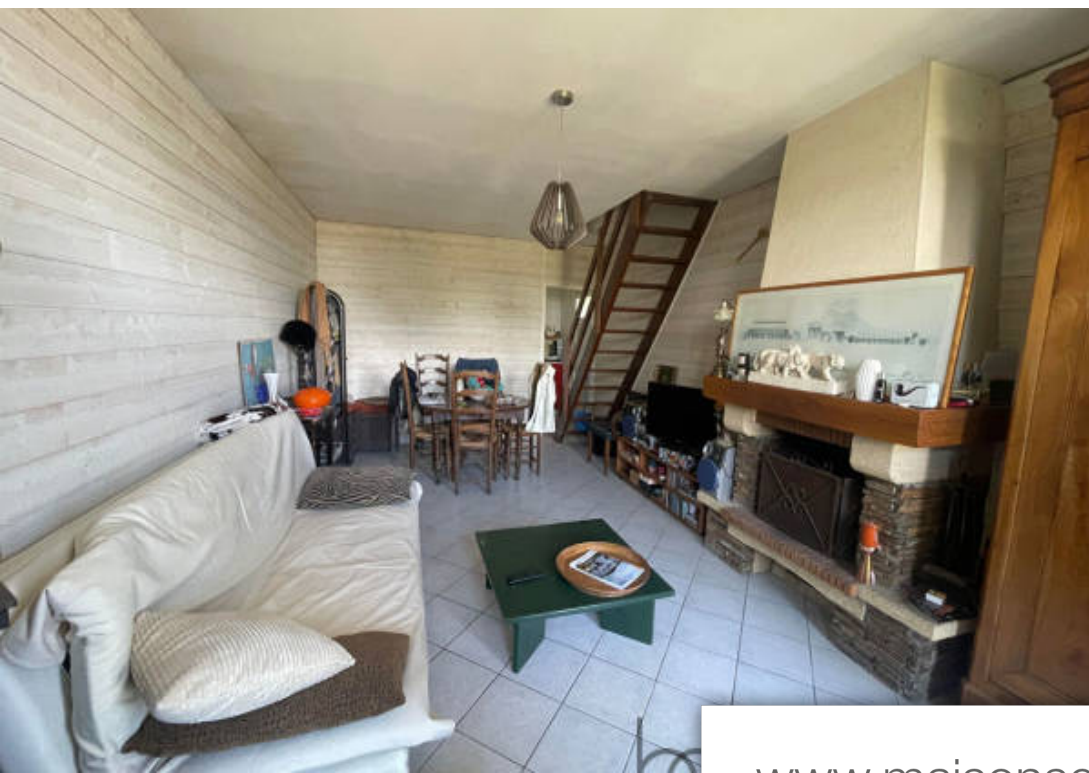

www.maisonsetappartements.fr