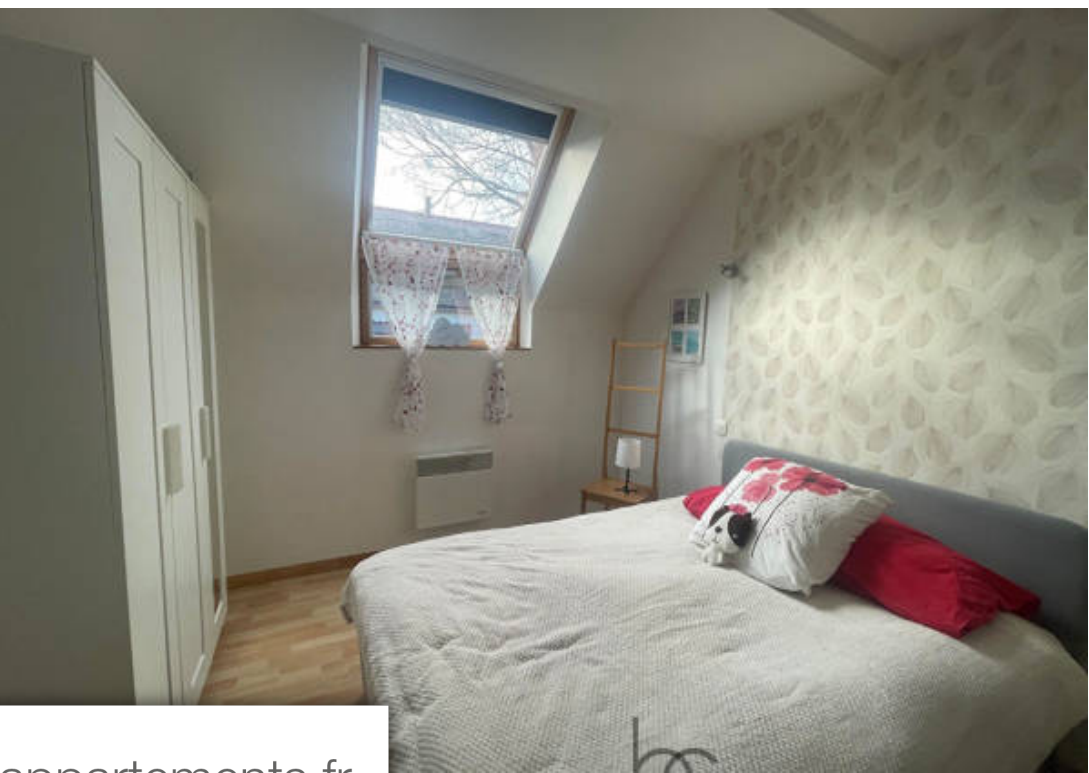

www.maisonsetappartements.fr