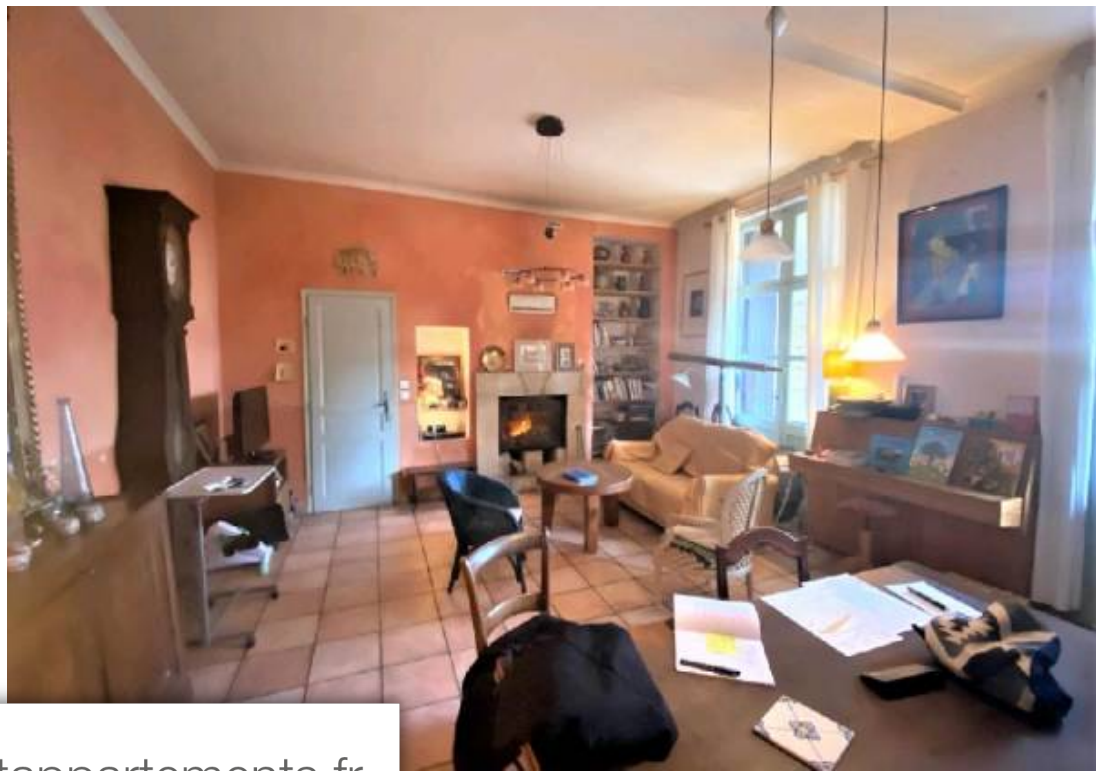

www.maisonsetappartements.fr