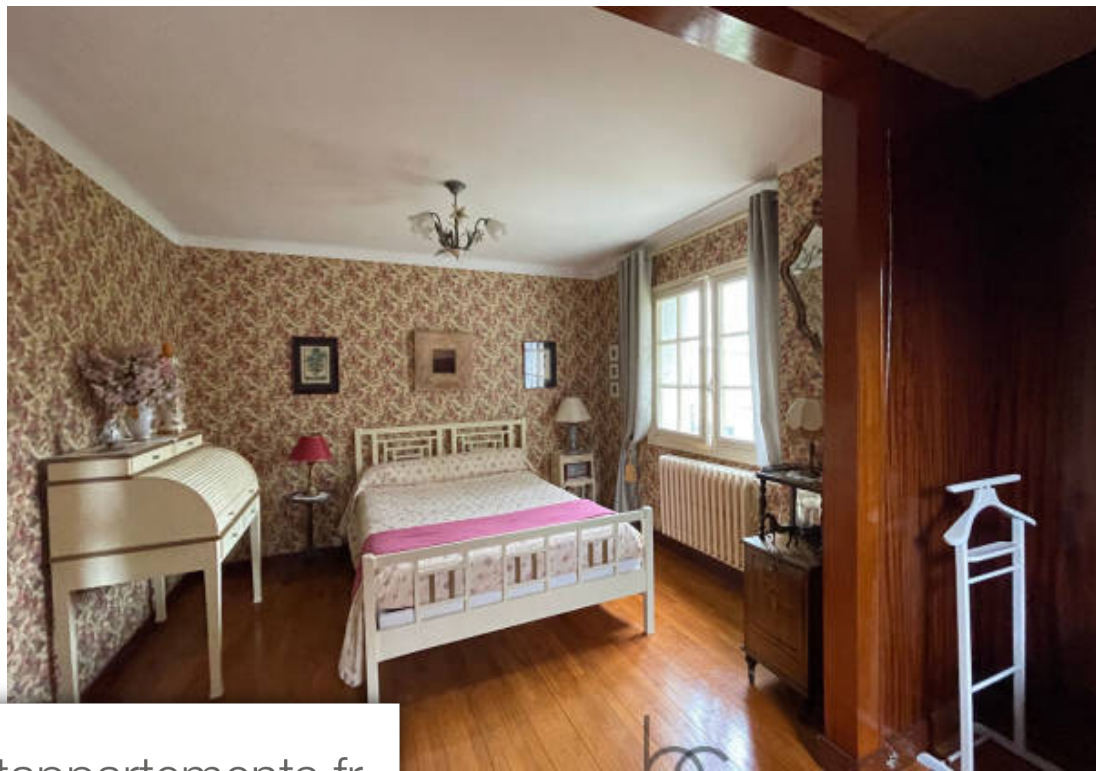

www.maisonsetappartements.fr