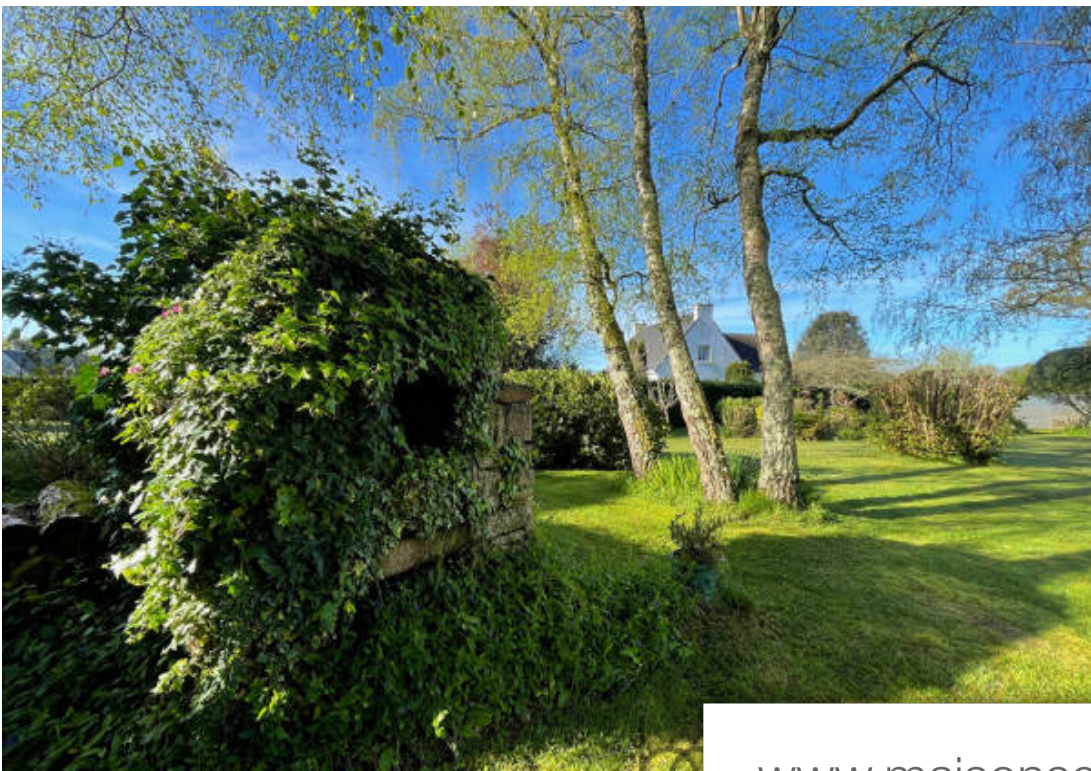

www.maisonsetappartements.fr