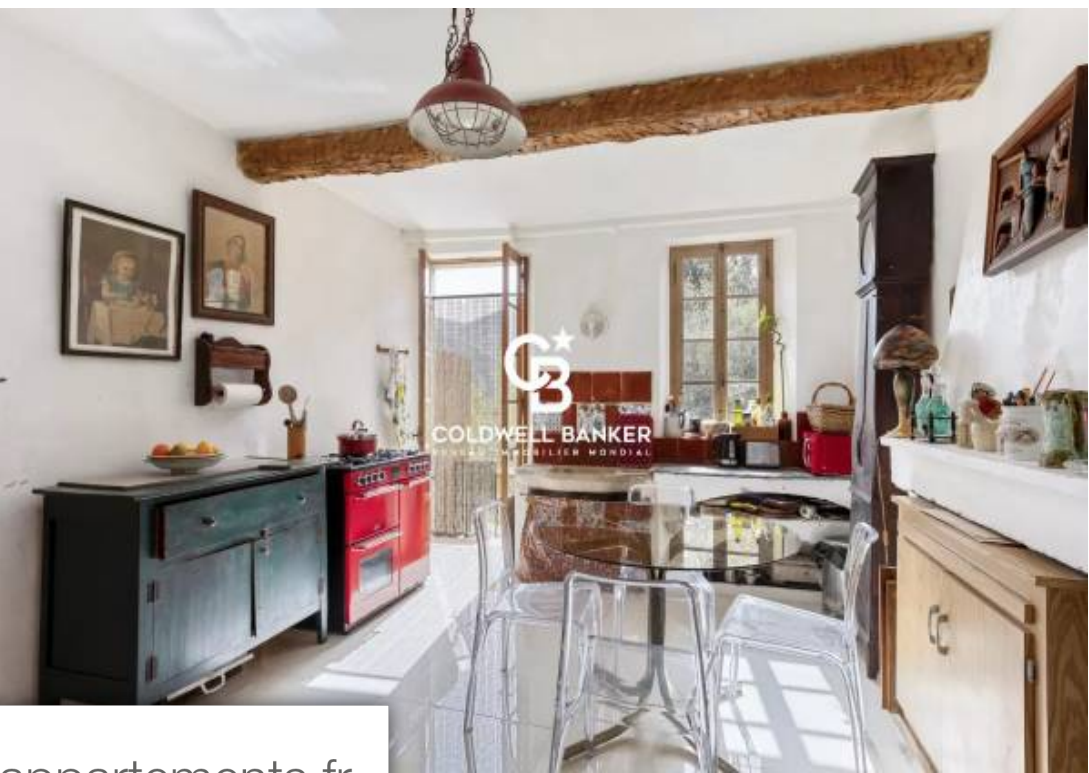

www.maisonsetappartements.fr