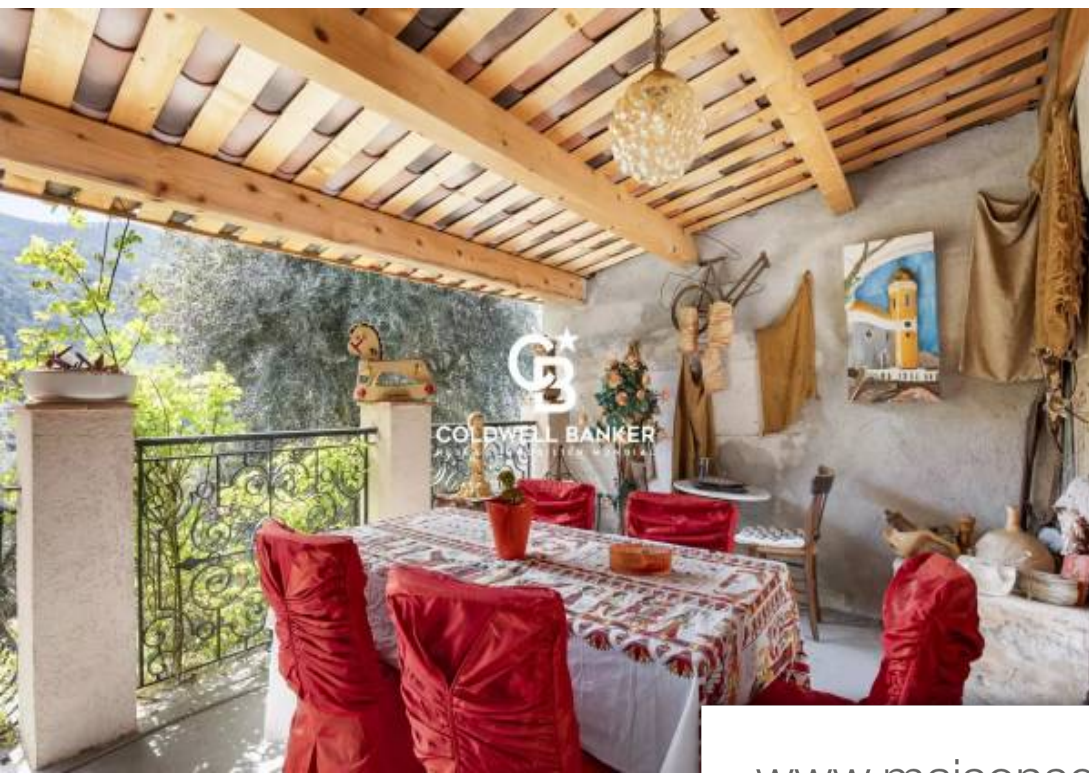

www.maisonsetappartements.fr