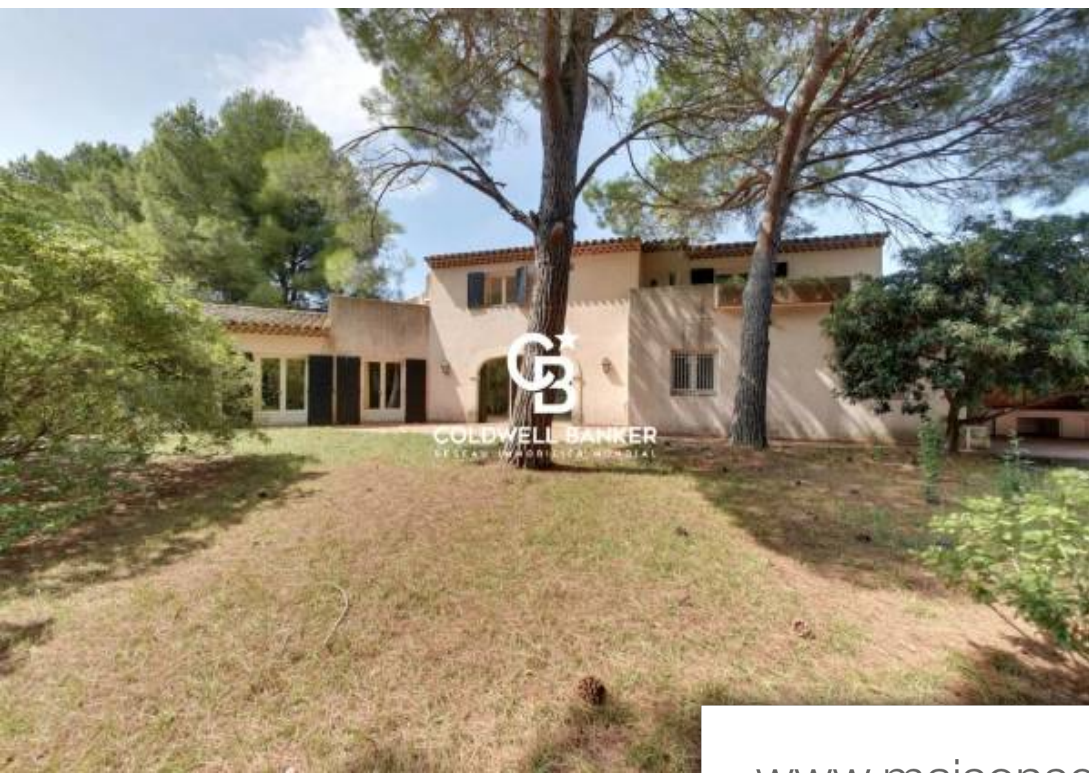

www.maisonsetappartements.fr