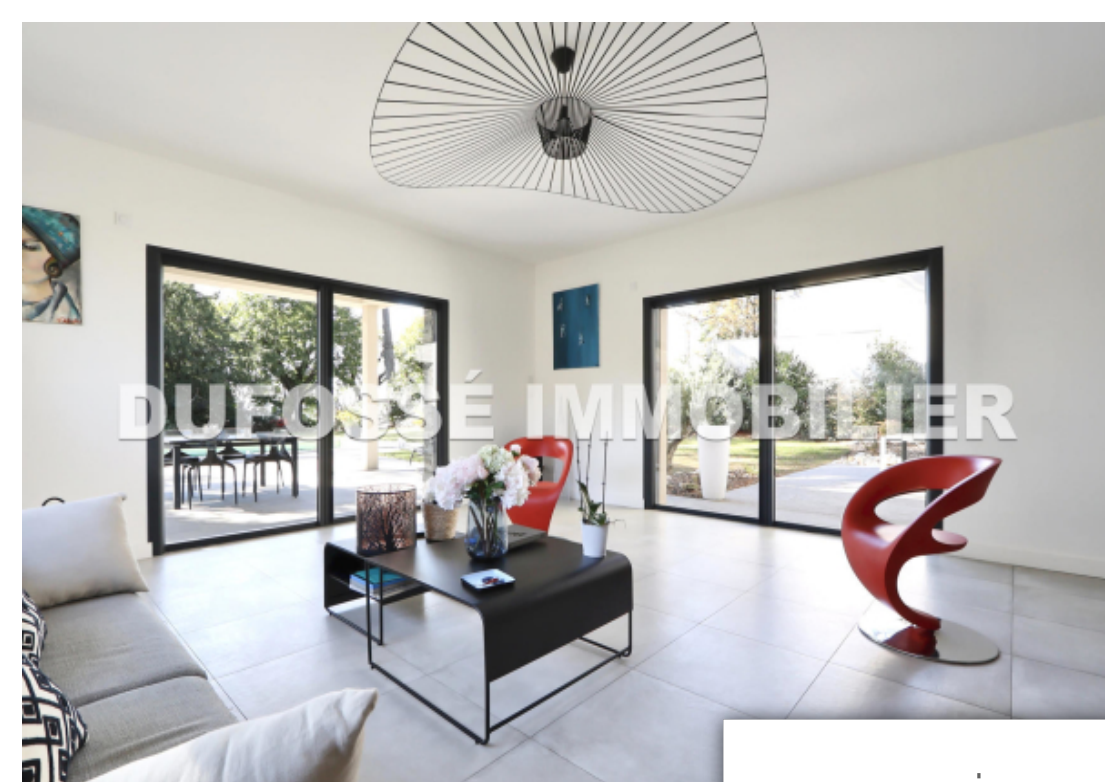

www.maisonsetappartements.fr