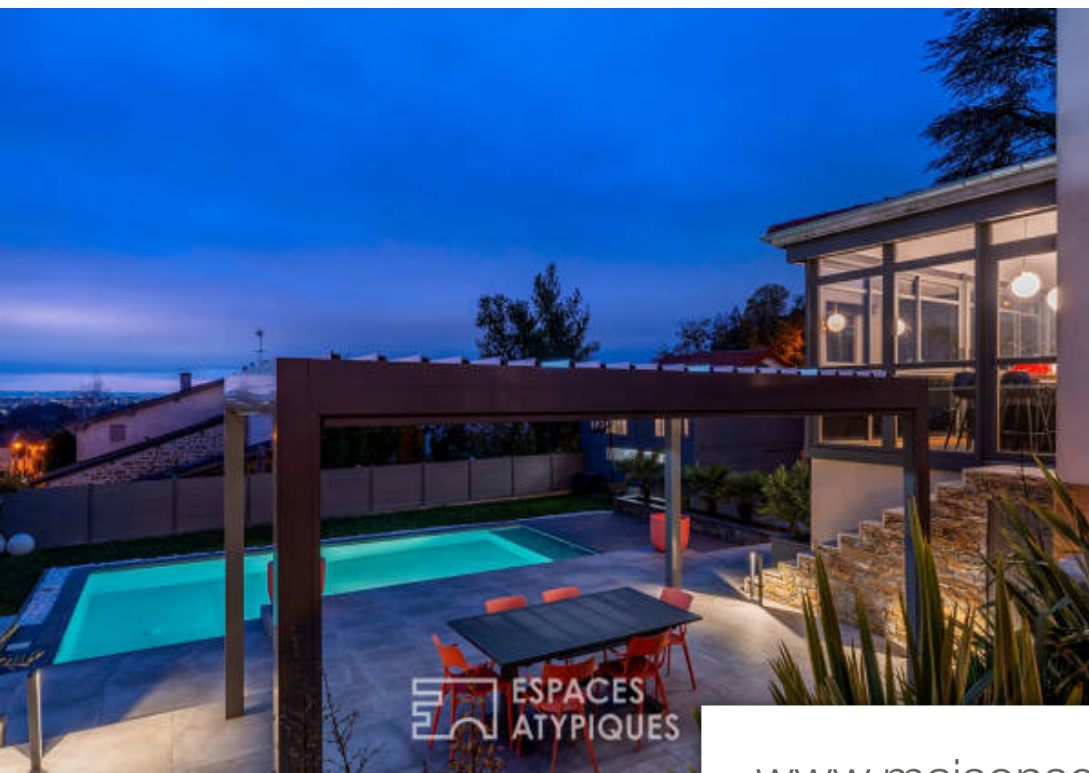

ESPACES ATYPIQUES