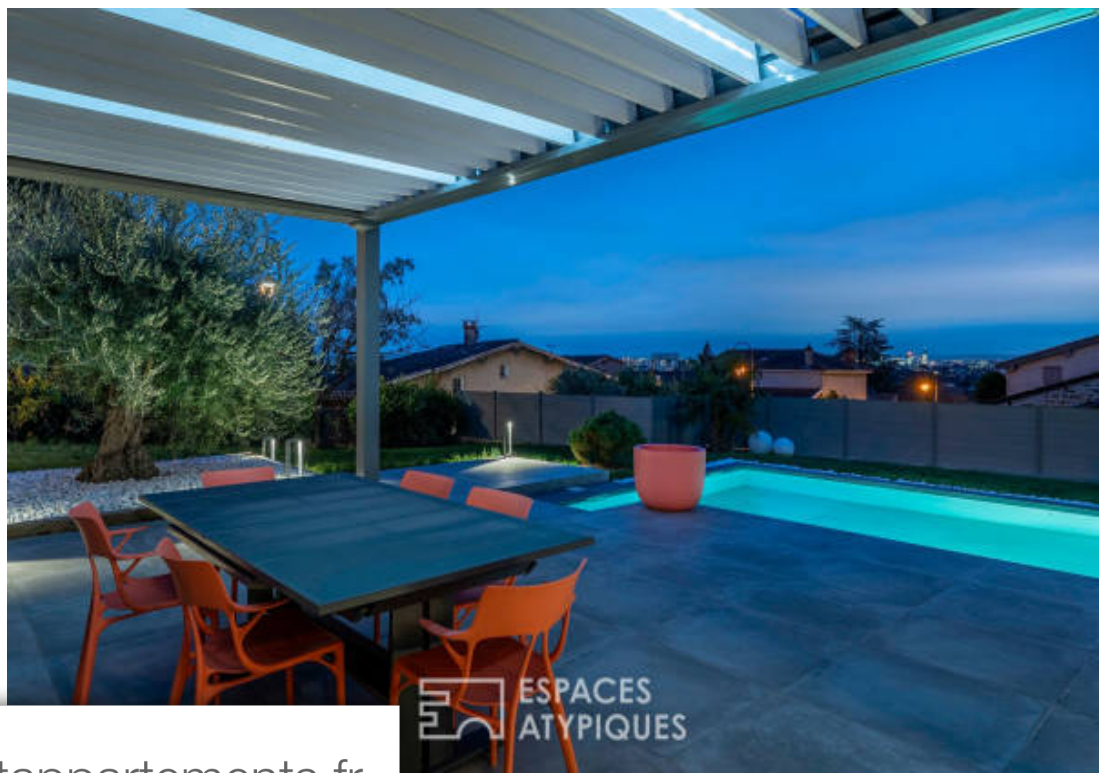

ESPACES ATYPIQUES

ESPACES ATYPIQUES

www.maisonsetappartements.fr

ESPACES ATYPIQUES

ESPACES ATYPIQUES