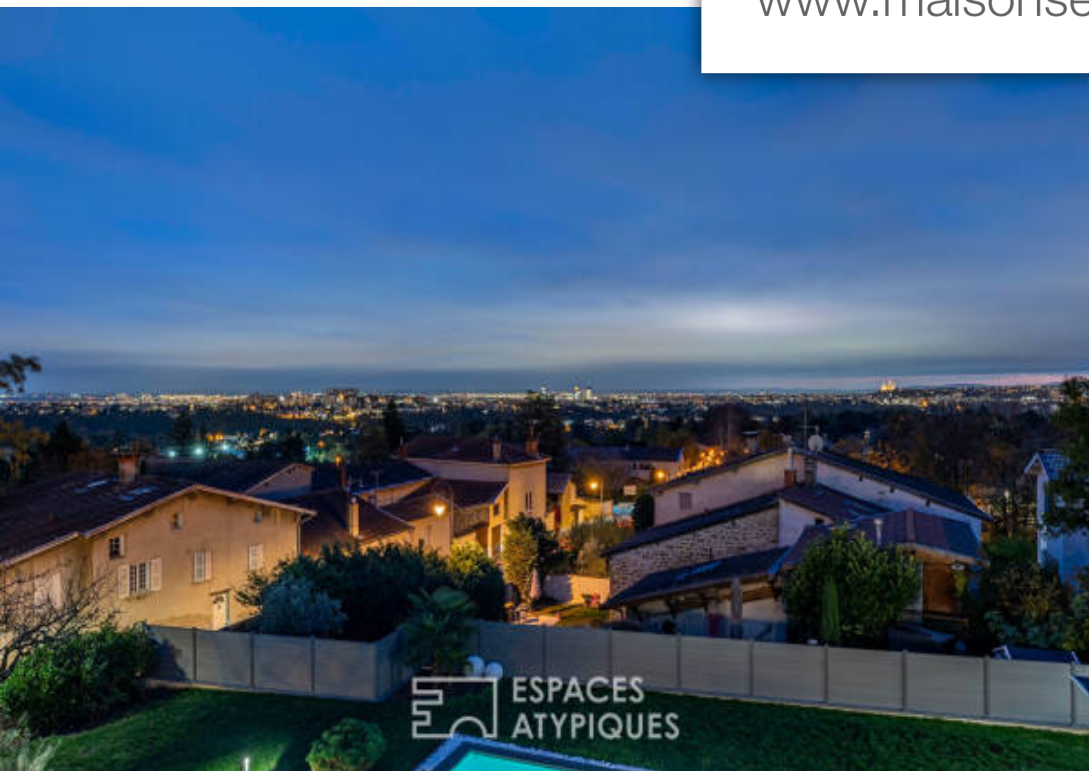

ESPACES ATYPIQUES

www.maisonsetappartements.fr

ESPACES ATYPIQUES