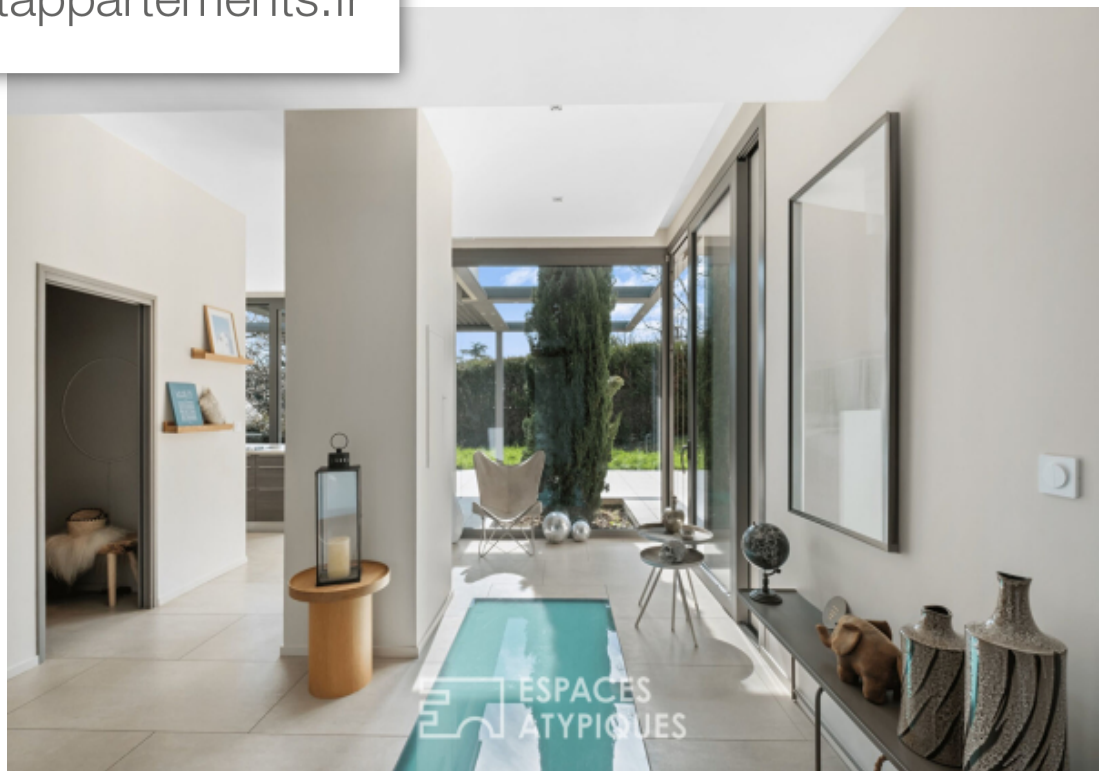

ESPACES
ATYPIQUES