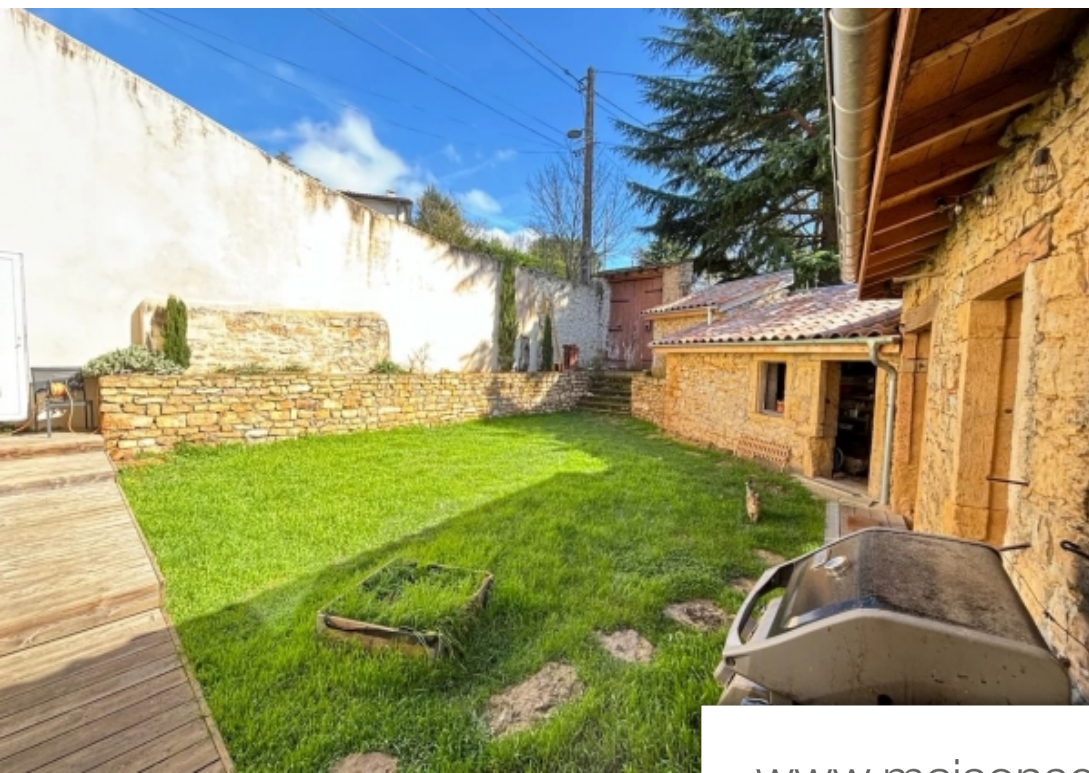

www.maisonsetappartements.fr