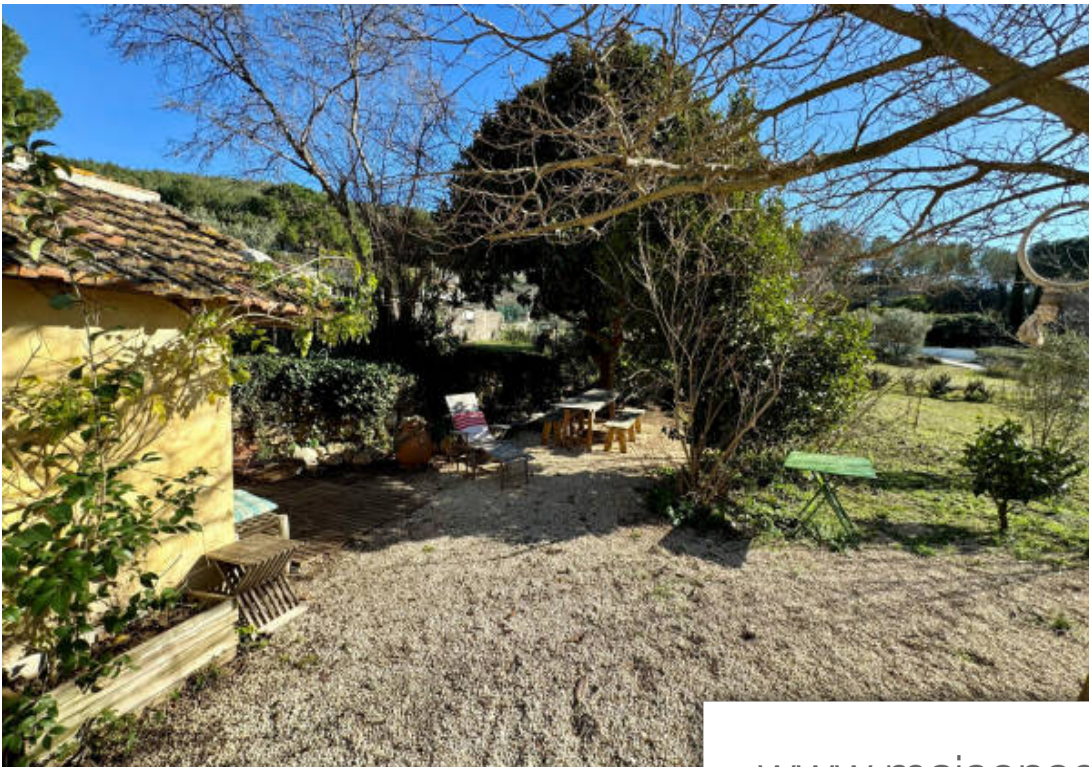

www.maisonsetappartements.fr