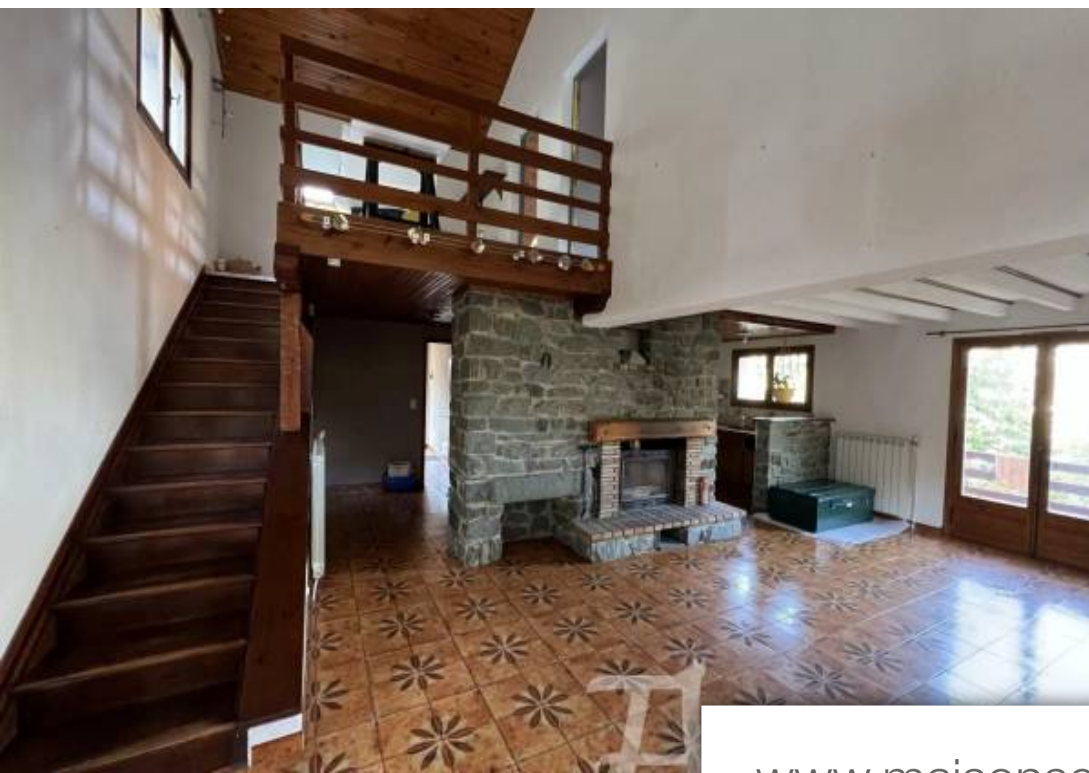

www.maisonsetappartements.fr