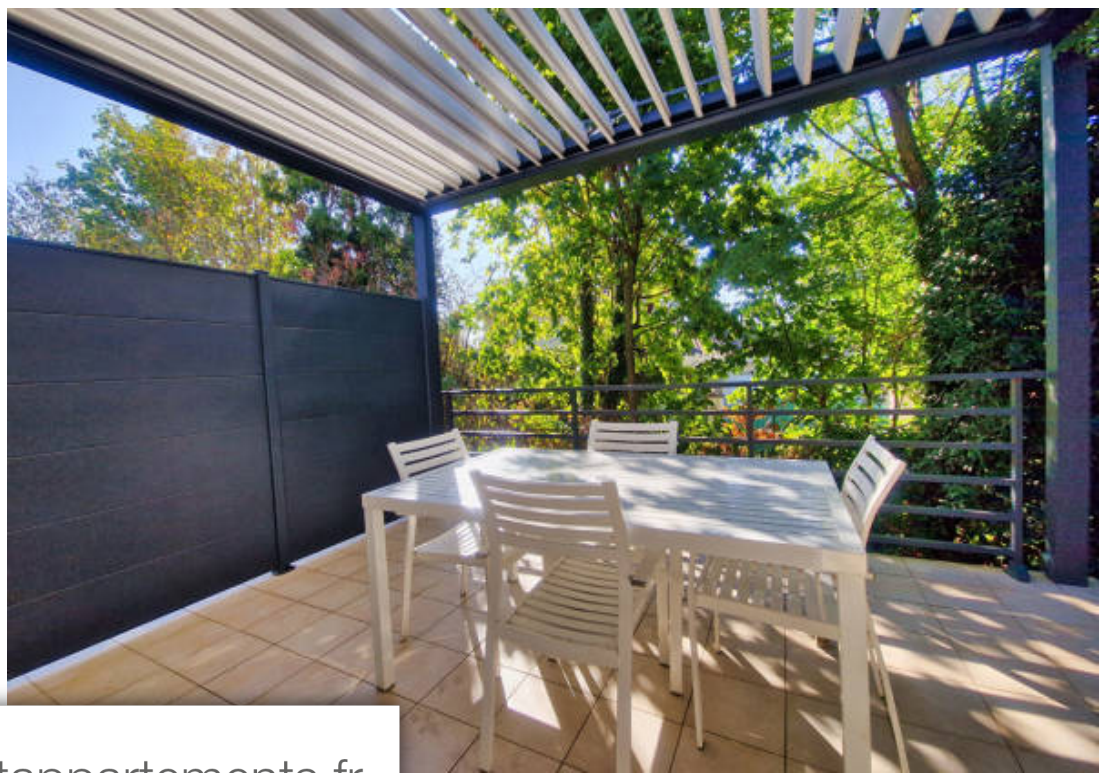

www.maisonsetappartements.fr