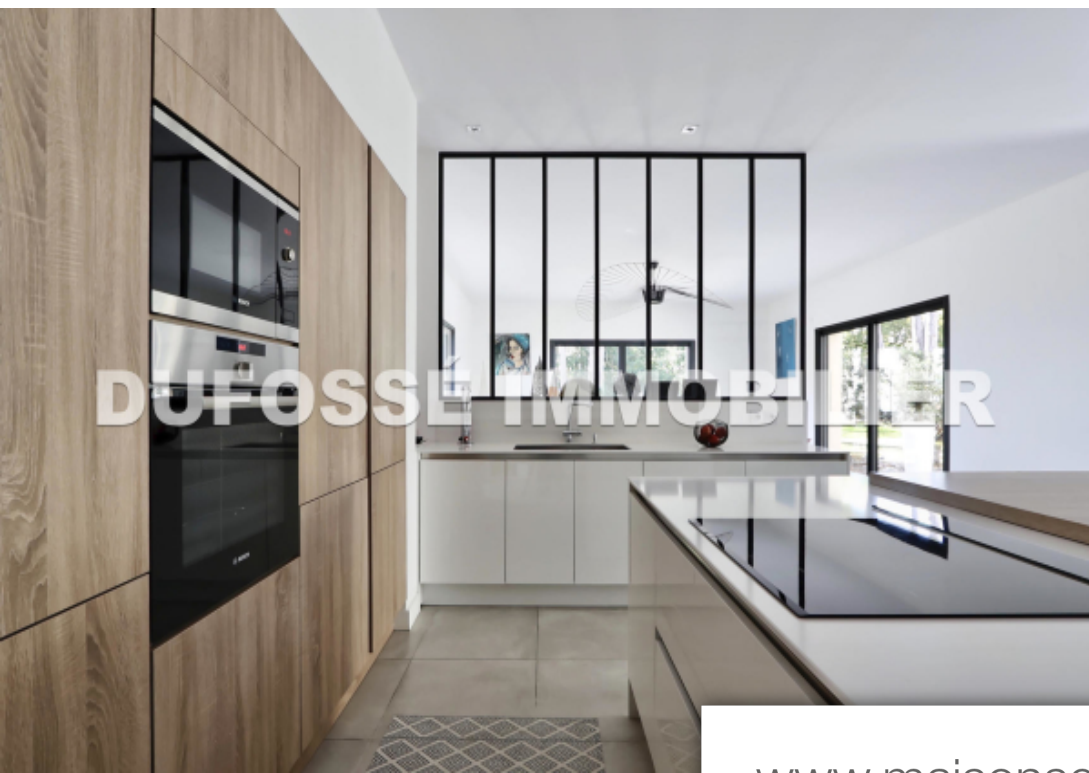

www.maisonsetappartements.fr