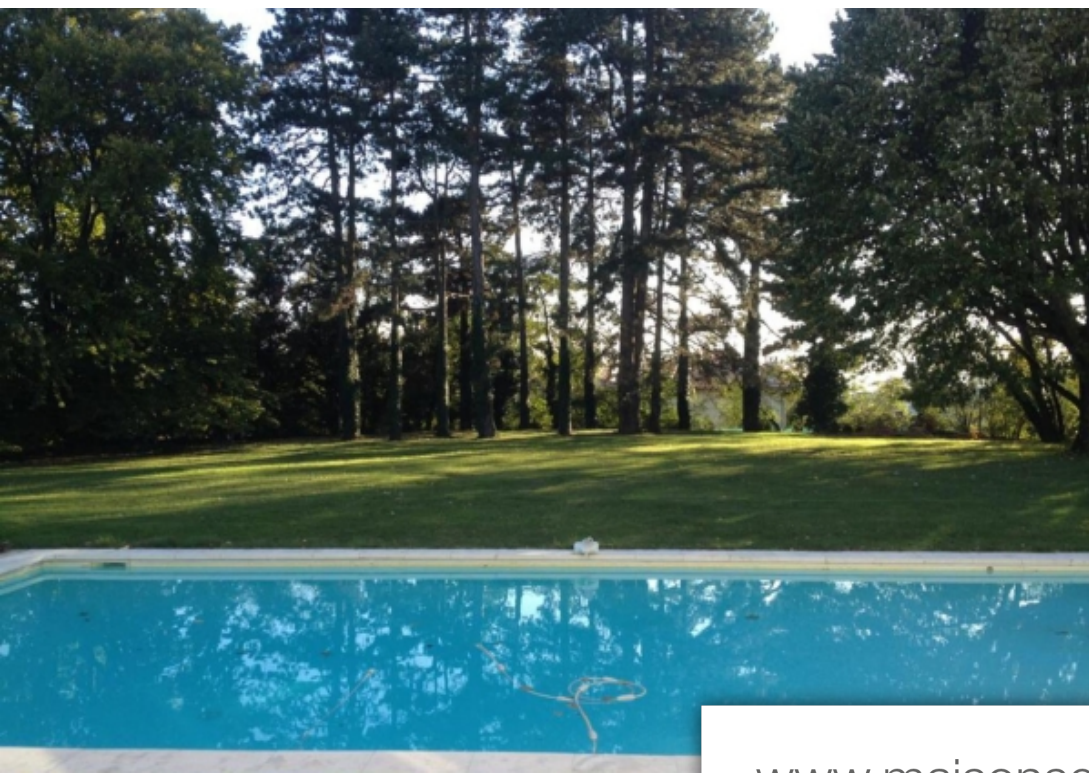

www.maisonsetappartements.fr