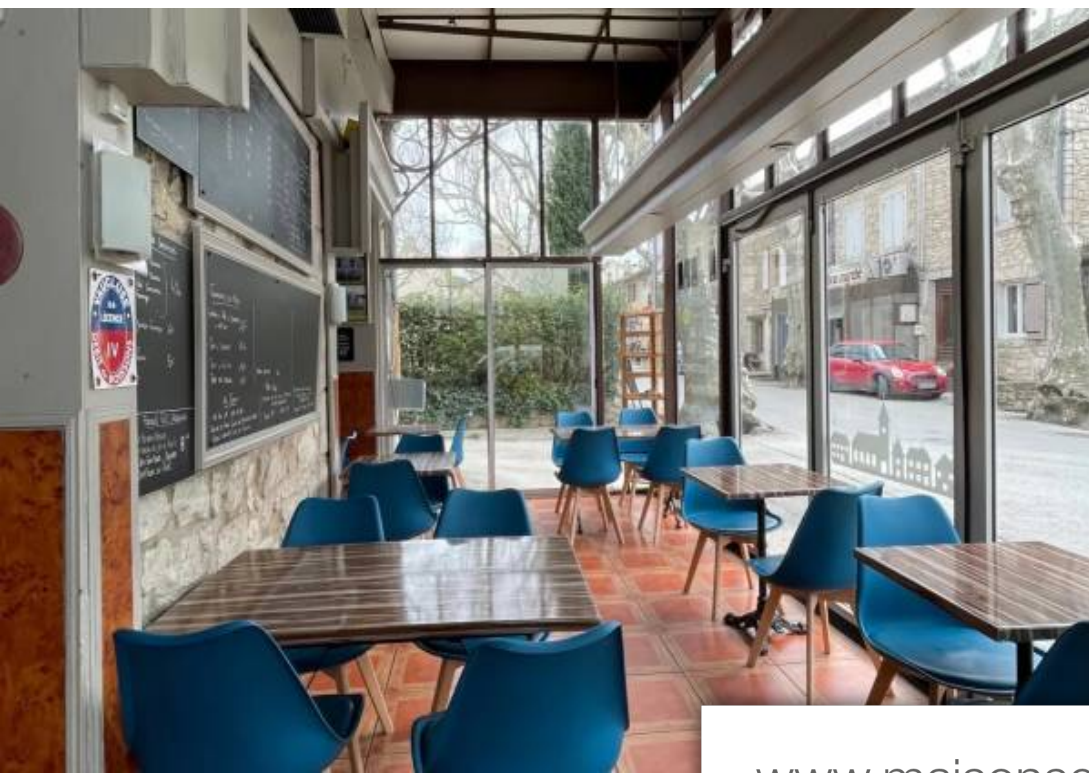

www.maisonsetappartements.fr