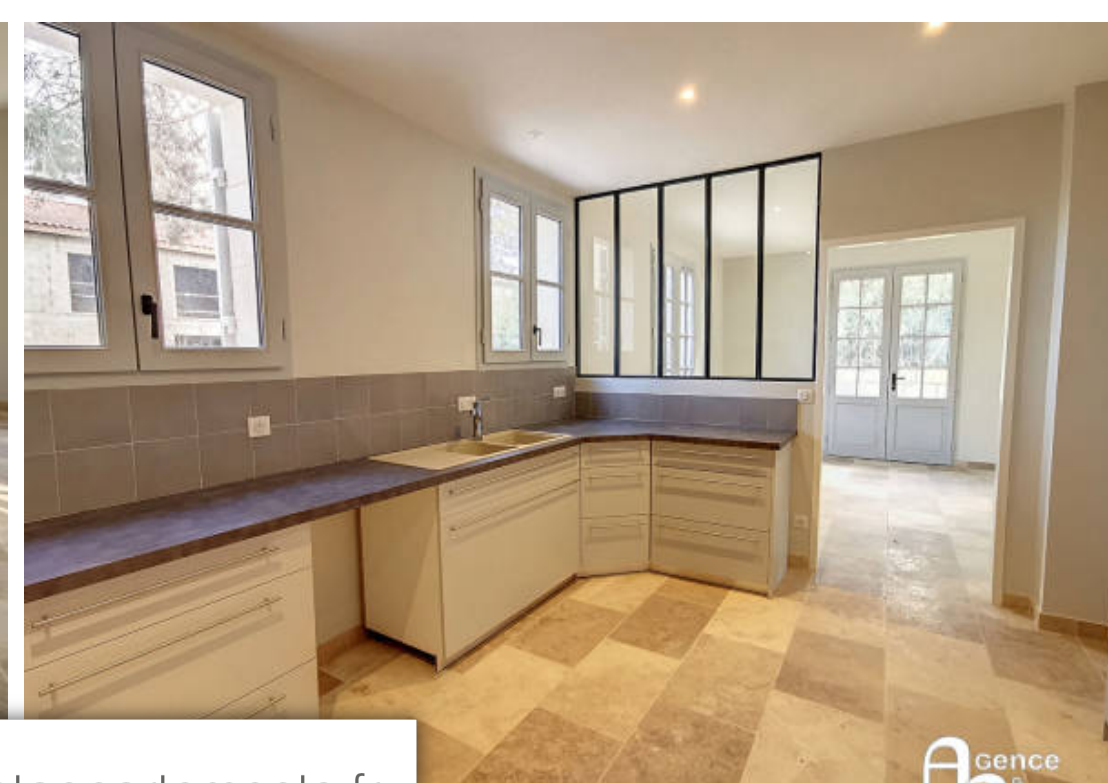

www.maisonsetappartements.fr