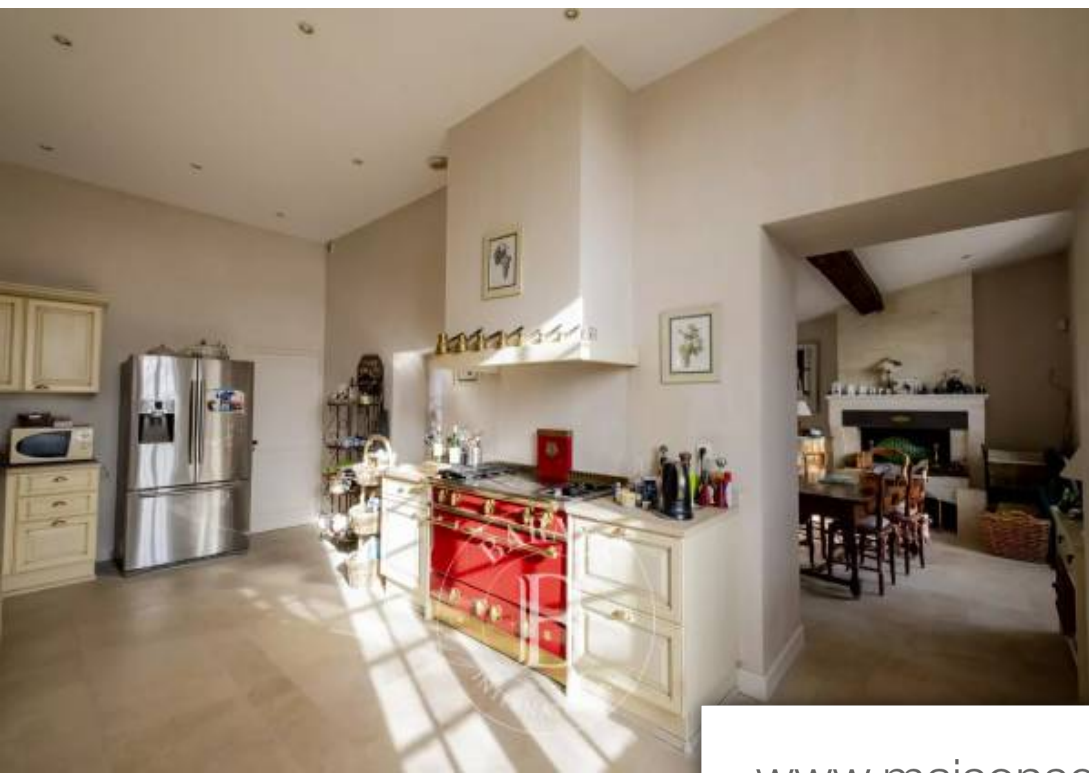

www.maisonsetappartements.fr