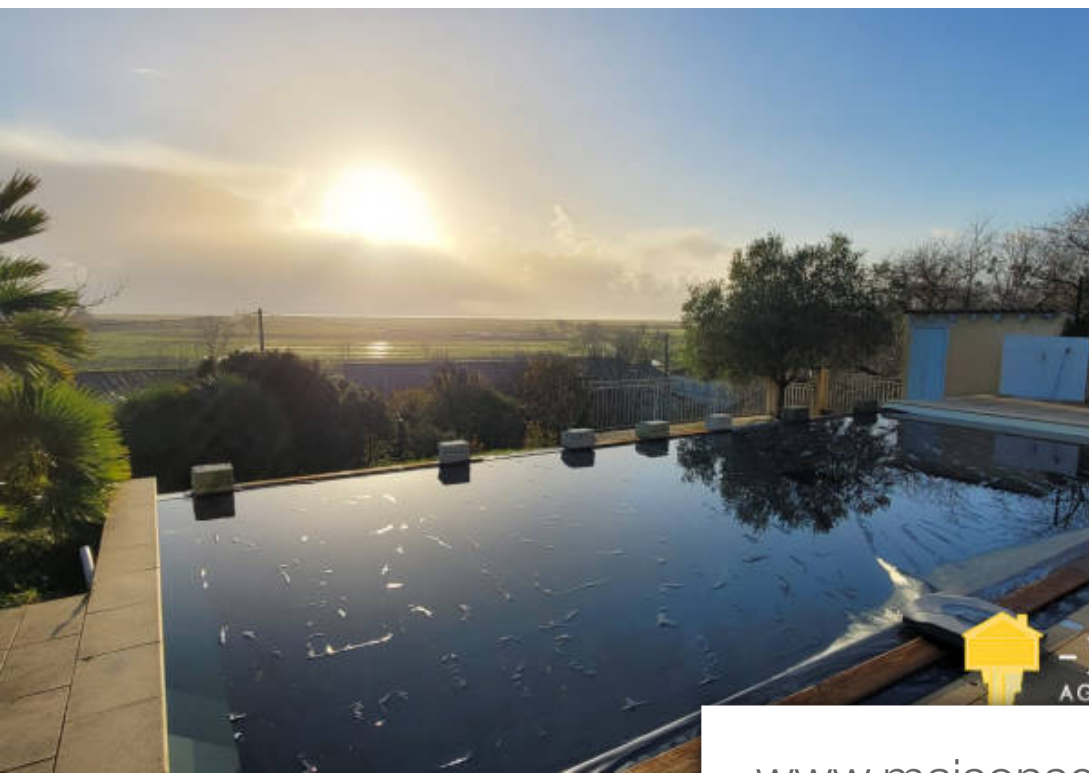

www.maisonsetappartements.fr