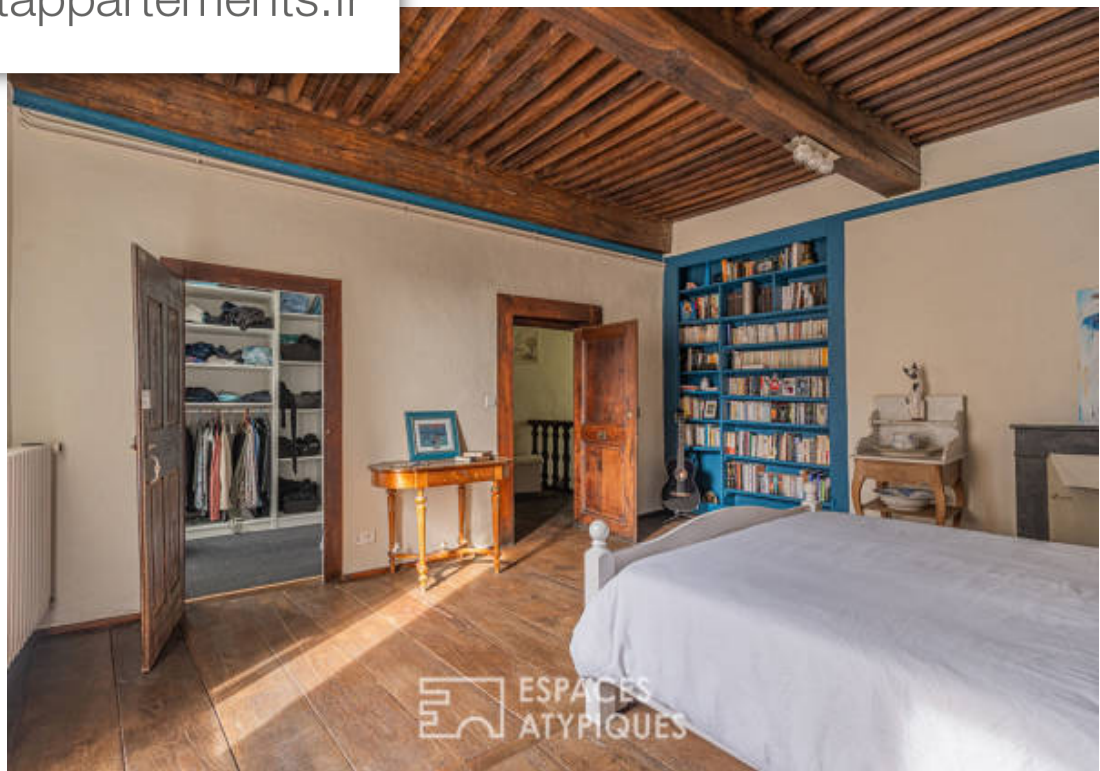

ESPACES ATYPIQUES