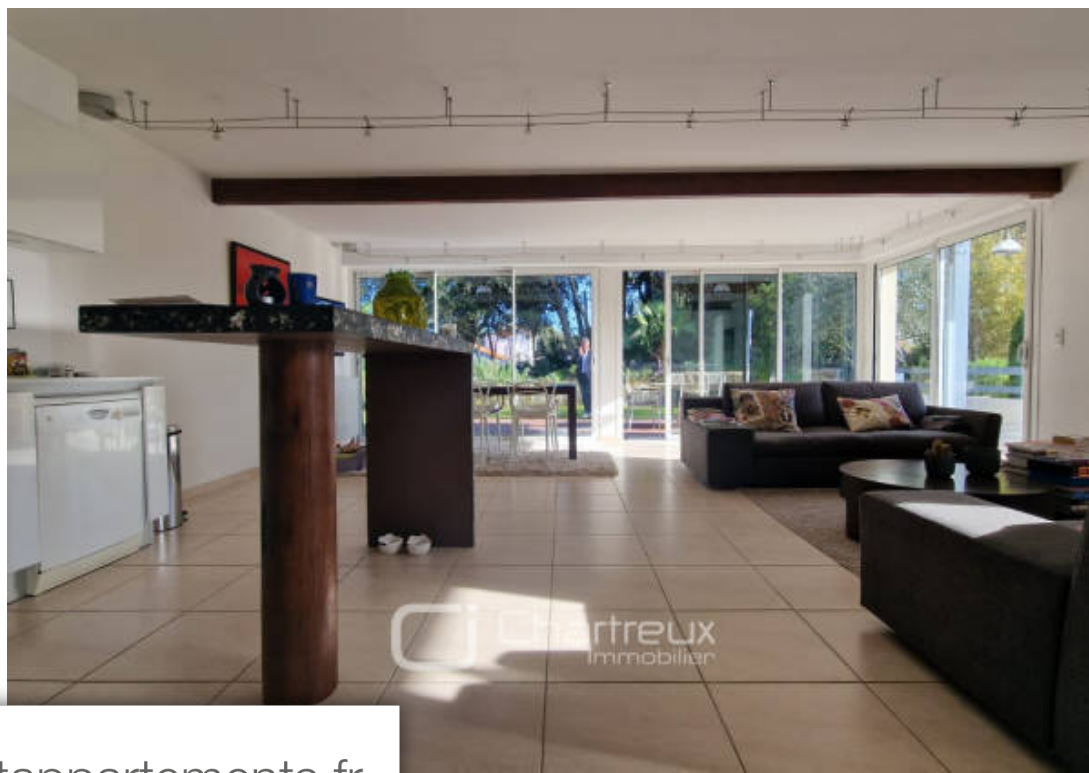

www.maisonsetappartements.fr