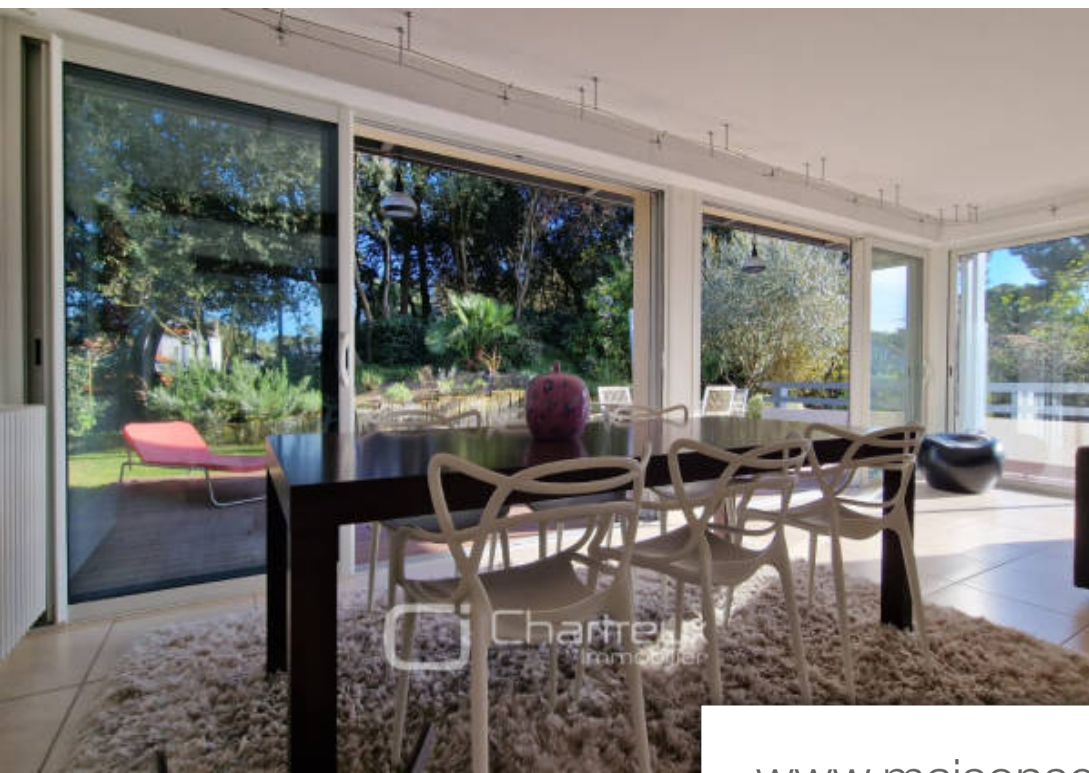

www.maisonsetappartements.fr