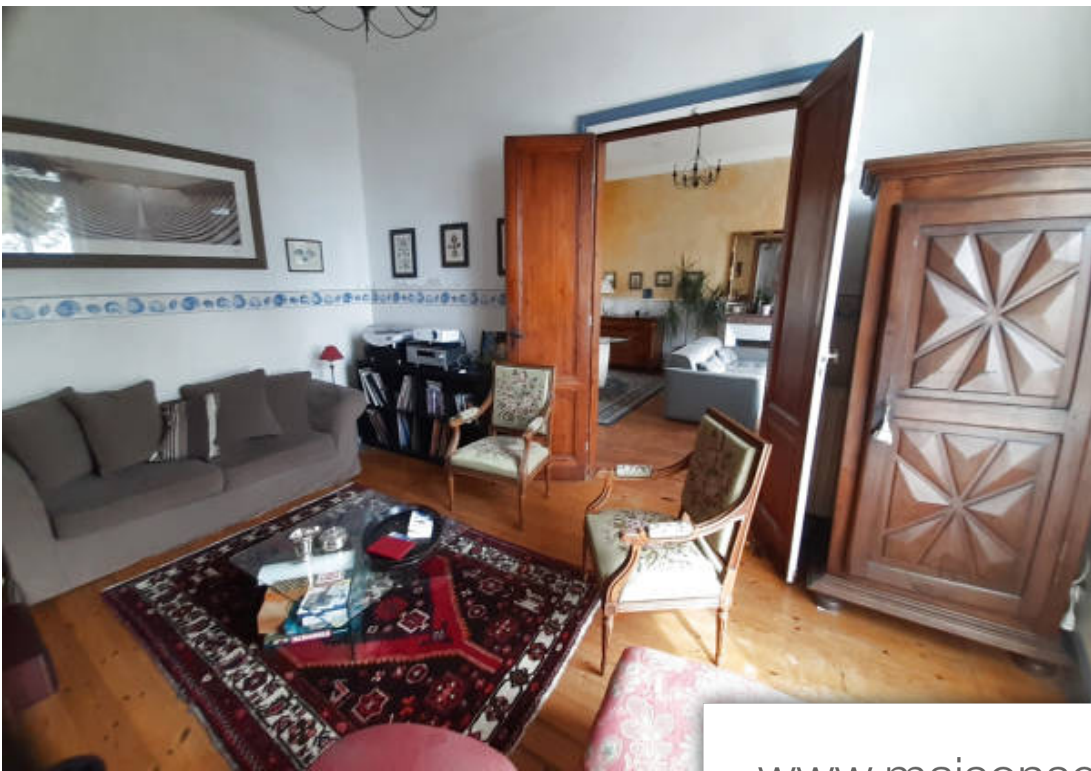

www.maisonsetappartements.fr