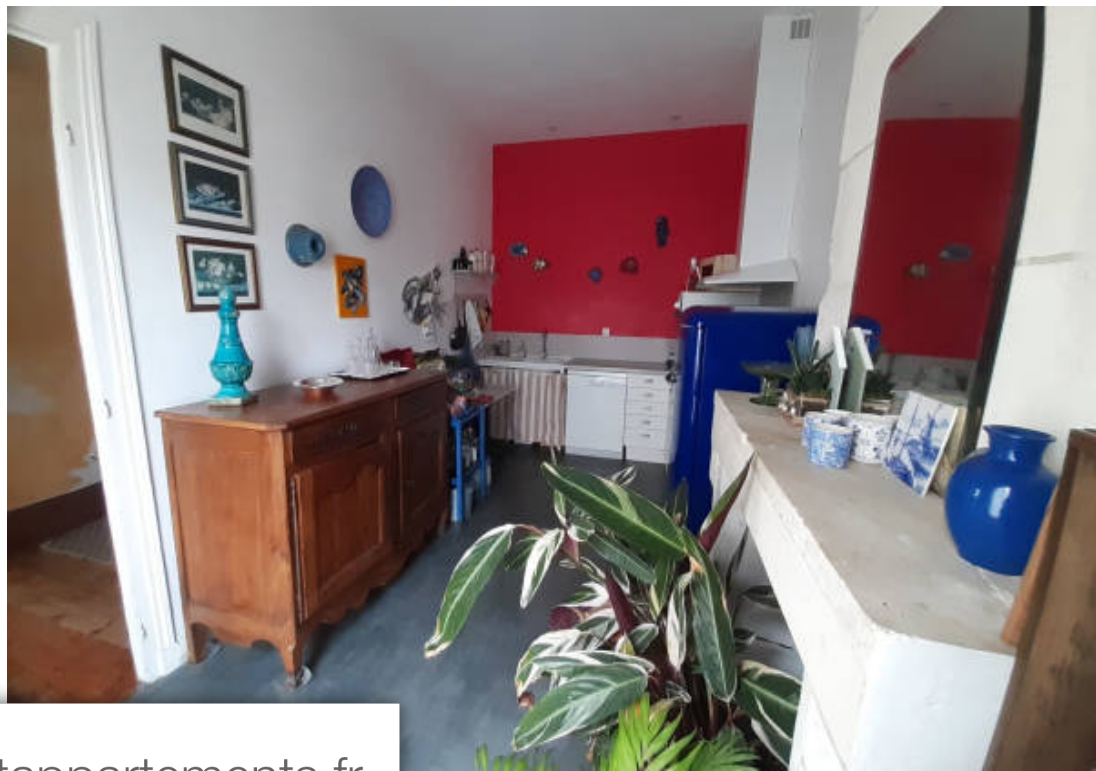

www.maisonsetappartements.fr